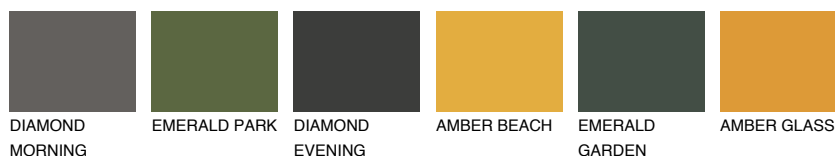

ASTURIA2 AS2

52% **TSR** 58%

Ngjyrat që përputhen

NGJYRAT

Intenzive

Për më shumë informata për materialet dekorative dhe ngjyrat shkoni tek

webfaqja

www.ceresit.al

*Ngjyrat e paraqitura u referohen materialeve dekorative dhe ngjyrave të ofruara nga Ceresit. Për shkak të përdorimit të teknikave digjitale, ekziston mundësia që ngjyrat e paraqitura nuk i përfaqësojnë ato origjinale, kështu që nuk mund të konsiderohen si paraqitje të besueshme të ngjyrave. Ju rekomandojmë të kontrolloni mostrat autentike të ngjyrave.