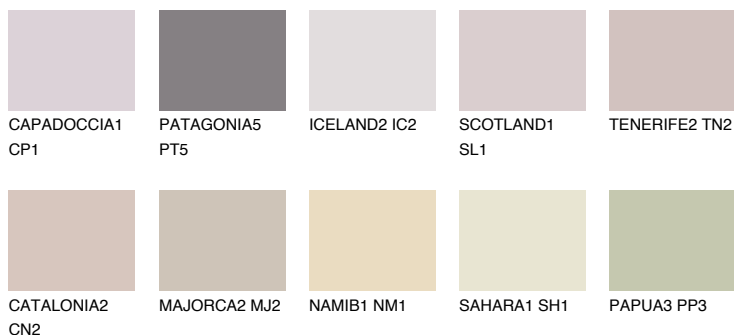

ASTURIA2 AS2

52% **TSR** 58%

Ngjyrat që përputhen

NGJYRAT

Intenzive

Për më shumë informata për materialet dekorative dhe ngjyrat shkoni tek

webfaqja

www.ceresit.al

*Ngjyrat e paraqitura u referohen materialeve dekorative dhe ngjyrave të ofruara nga Ceresit. Për shkak të përdorimit të teknikave digjitale, ekziston mundësia që ngjyrat e paraqitura nuk i përfaqësojnë ato origjinale, kështu që nuk mund të konsiderohen si paraqitje të besueshme të ngjyrave. Ju rekomandojmë të kontrolloni mostrat autentike të ngjyrave.