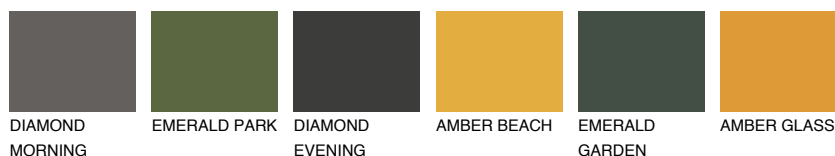

ASTURIA2 AS2

52% **TSR** 58%

Ngjyrat që përputhen

NGJYRAT

Intenzive

Për më shumë informata për materialet dekorative dhe ngjyrat shkoni tek

webfaqja

www.ceresit.al