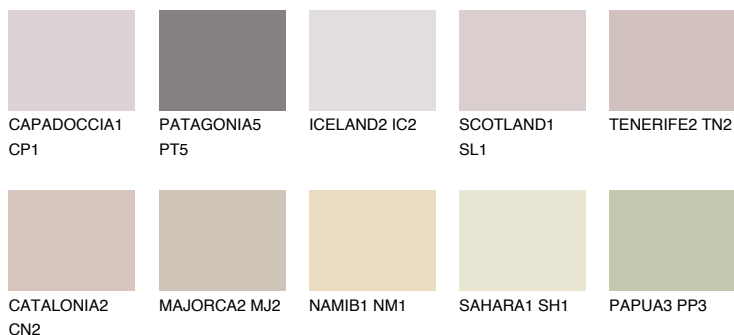

ASTURIA2 AS2

52% **TSR** 58%

Ngjyrat që përputhen

NGJYRAT

Intenzive

Për më shumë informata për materialet dekorative dhe ngjyrat shkoni tek

webfaqja

www.ceresit.al