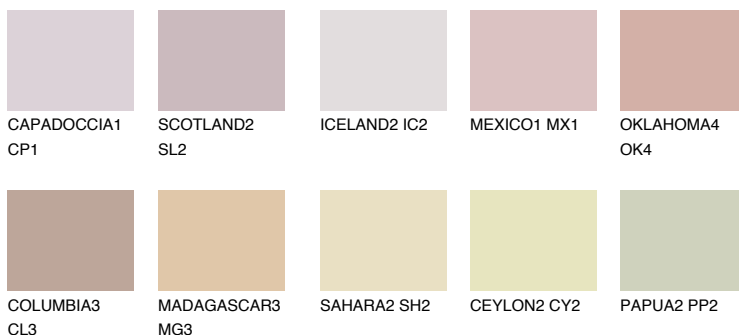

**ASTURIA3 AS3**● 45% **TSR** 46%**Ngjyrat që përputhen****NGJYRAT****Intenzive**

Për më shumë informata për materialet dekorative dhe ngjyrat shkoni tek

webfaqja

www.ceresit.al

*Ngjyrat e paraqitura u referohen materialeve dekorative dhe ngjyrave të ofruara nga Ceresit. Për shkak të përdorimit të teknikave digjitale, ekziston mundësia që ngjyrat e paraqitura nuk i përfaqësojnë ato origjinale, kështu që nuk mund të konsiderohen si paraqitje të besueshme të ngjyrave. Ju rekomandojmë të kontrolloni mostrat autentike të ngjyrave.