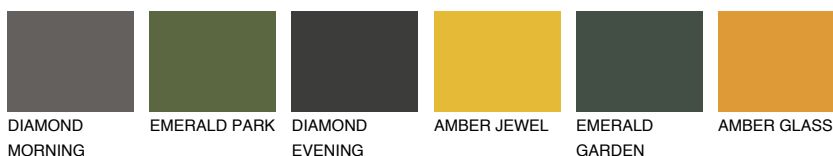

**ASTURIA3 AS3**● 45% **TSR** 46%**Ngjyrat që përputhen****NGJYRAT****Intenzive**

Për më shumë informata për materialet dekorative dhe ngjyrat shkoni tek

webfaqja

www.ceresit.al

*Ngjyrat e paraqitura u referohen materialeve dekorative dhe ngjyrave të ofruara nga Ceresit. Për shkak të përdorimit të teknikave digjitale, ekziston mundësia që ngjyrat e paraqitura nuk i përfaqësojnë ato origjinale, kështu që nuk mund të konsiderohen si paraqitje të besueshme të ngjyrave. Ju rekomandojmë të kontrolloni mostrat autentike të ngjyrave.