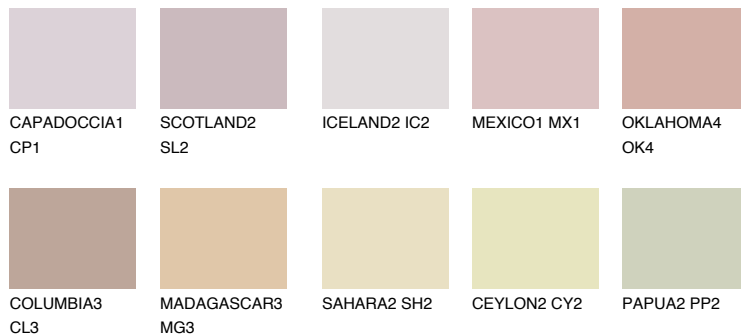

## ASTURIA3 AS3

☀️ 45%    **TSR 46%**

### Ngjyrat që përputhen

#### Intenzive

Për më shumë informata për materialet dekorative dhe ngjyrat shkoni tek

webfaqja

[www.ceresit.al](http://www.ceresit.al)

\*Ngjyrat e paraqitura u referohen materialeve dekorative dhe ngjyrave të ofruara nga Ceresit. Për shkak të përdorimit të teknikave digjitale, ekziston mundësia që ngjyrat e paraqitura nuk i përfaqësojnë ato origjinale, kështu që nuk mund të konsiderohen si paraqitje të besueshme të ngjyrave. Ju rekomandojmë të kontrolloni mostrat autentike të ngjyrave.