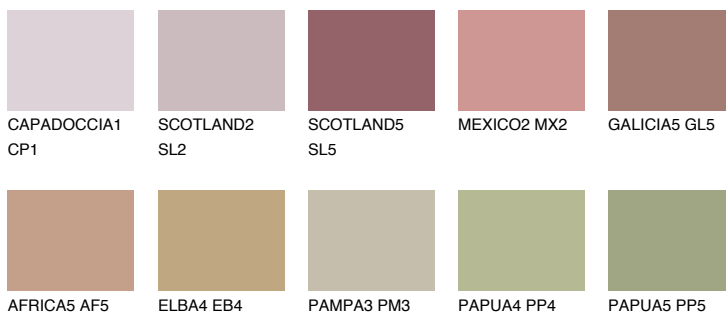

ASTURIA4 AS4

30% **TSR** 34%

Ngjyrat që përputhen

NGJYRAT

Intenzive

Për më shumë informata për materialet dekorative dhe ngjyrat shkoni tek

webfaqja

www.ceresit.al