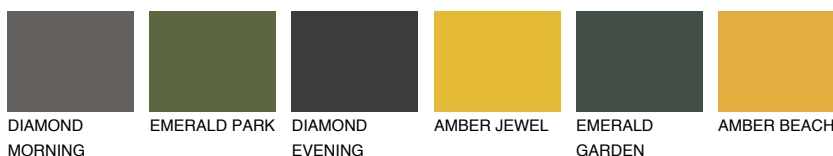

ASTURIA4 AS4

30% **TSR** 34%

Ngjyrat që përputhen

NGJYRAT

Intenzive

Për më shumë informata për materialet dekorative dhe ngjyrat shkoni tek

webfaqja

www.ceresit.al