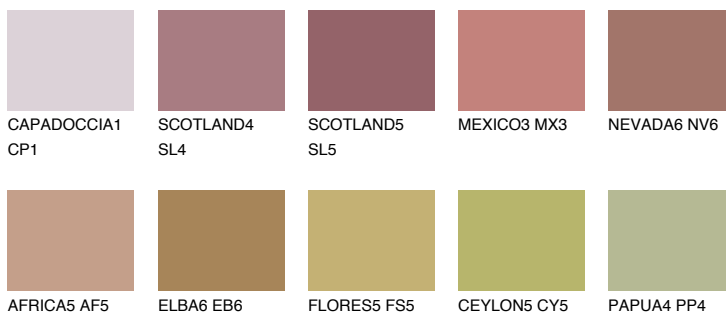

**ASTURIA5 AS5**☀️ 23% **TSR 30%****Ngjyrat që përputhen****NGJYRAT****Intenzive**

Për më shumë informata për materialet dekorative dhe ngjyrat shkoni tek

webfaqja

www.ceresit.al

*Ngjyrat e paraqitura u referohen materialeve dekorative dhe ngjyrave të ofruara nga Ceresit. Për shkak të përdorimit të teknikave digjitale, ekziston mundësia që ngjyrat e paraqitura nuk i përfaqësojnë ato origjinale, kështu që nuk mund të konsiderohen si paraqitje të besueshme të ngjyrave. Ju rekomandojmë të kontrolloni mostrat autentike të ngjyrave.