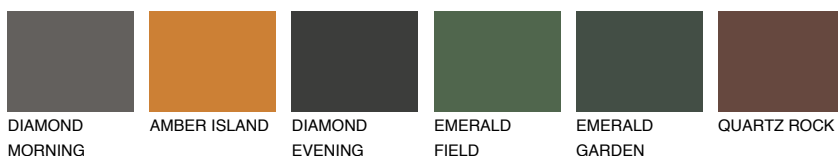

**ASTURIA5 AS5**☀️ 23% **TSR 30%****Ngjyrat që përputhen****NGJYRAT****Intenzive**

Për më shumë informata për materialet dekorative dhe ngjyrat shkoni tek

webfaqja

www.ceresit.al

*Ngjyrat e paraqitura u referohen materialeve dekorative dhe ngjyrave të ofruara nga Ceresit. Për shkak të përdorimit të teknikave digjitale, ekziston mundësia që ngjyrat e paraqitura nuk i përfaqësojnë ato origjinale, kështu që nuk mund të konsiderohen si paraqitje të besueshme të ngjyrave. Ju rekomandojmë të kontrolloni mostrat autentike të ngjyrave.