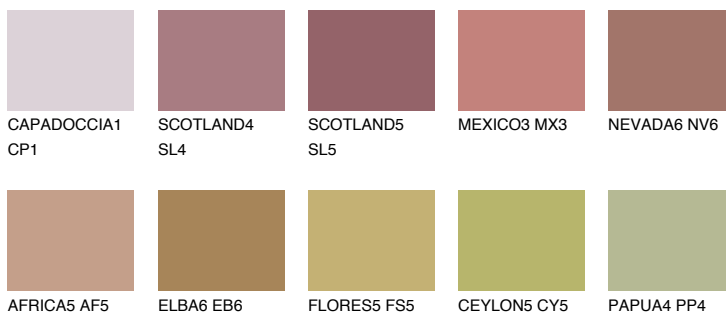

**ASTURIA5 AS5**☀ 23% **TSR 30%****Ngjyrat që përputhen****NGJYRAT****Intenzive**

Për më shumë informata për materialet dekorative dhe ngjyrat shkoni tek

webfaqja

www.ceresit.al

*Ngjyrat e paraqitura u referohen materialeve dekorative dhe ngjyrave të ofruara nga Ceresit. Për shkak të përdorimit të teknikave digjitale, ekziston mundësia që ngjyrat e paraqitura nuk i përfaqësojnë ato origjinale, kështu që nuk mund të konsiderohen si paraqitje të besueshme të ngjyrave. Ju rekomandojmë të kontrolloni mostrat autentike të ngjyrave.