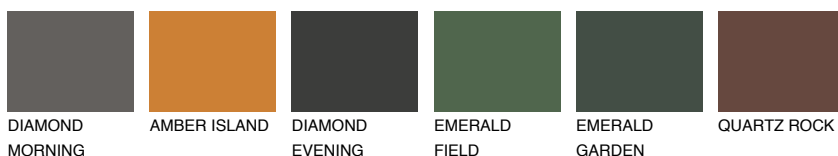

**ASTURIA5 AS5**☀ 23% **TSR 30%****Ngjyrat që përputhen****NGJYRAT****Intenzive**

Për më shumë informata për materialet dekorative dhe ngjyrat shkoni tek

webfaqja

www.ceresit.al

*Ngjyrat e paraqitura u referohen materialeve dekorative dhe ngjyrave të ofruara nga Ceresit. Për shkak të përdorimit të teknikave digjitale, ekziston mundësia që ngjyrat e paraqitura nuk i përfaqësojnë ato origjinale, kështu që nuk mund të konsiderohen si paraqitje të besueshme të ngjyrave. Ju rekomandojmë të kontrolloni mostrat autentike të ngjyrave.