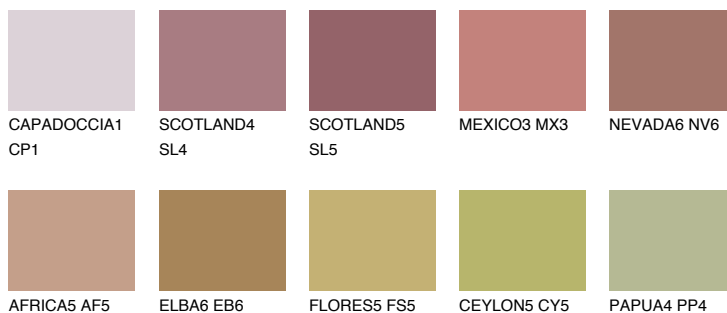

## ASTURIA5 AS5

☀️ 23% **TSR** 30%

### Ngjyrat që përputhen

#### Intenzive

Për më shumë informata për materialet dekorative dhe ngjyrat shkoni tek

webfaqja

[www.ceresit.al](http://www.ceresit.al)

\*Ngjyrat e paraqitura u referohen materialeve dekorative dhe ngjyrave të ofruara nga Ceresit. Për shkak të përdorimit të teknikave digjitale, ekziston mundësia që ngjyrat e paraqitura nuk i përfaqësojnë ato origjinale, kështu që nuk mund të konsiderohen si paraqitje të besueshme të ngjyrave. Ju rekomandojmë të kontrolloni mostrat autentike të ngjyrave.