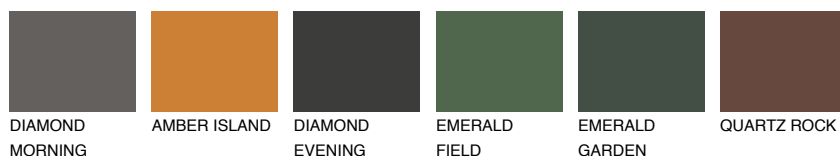

## ASTURIA5 AS5

☀️ 23% **TSR** 30%

### Ngjyrat që përputhen

#### Intenzive

Për më shumë informata për materialet dekorative dhe ngjyrat shkoni tek

webfaqja

[www.ceresit.al](http://www.ceresit.al)

\*Ngjyrat e paraqitura u referohen materialeve dekorative dhe ngjyrave të ofruara nga Ceresit. Për shkak të përdorimit të teknikave digjitale, ekziston mundësia që ngjyrat e paraqitura nuk i përfaqësojnë ato origjinale, kështu që nuk mund të konsiderohen si paraqitje të besueshme të ngjyrave. Ju rekomandojmë të kontrolloni mostrat autentike të ngjyrave.