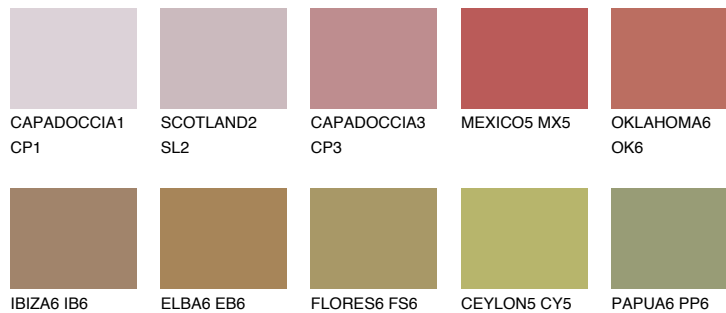


**ASTURIA6 AS6**● 18% **TSR 26%****Ngjyrat që përputhen****NGJYRAT****Intenzive**

Për më shumë informata për materialet dekorative dhe ngjyrat shkoni tek

webfaqja

www.ceresit.al

*Ngjyrat e paraqitura u referohen materialeve dekorative dhe ngjyrave të ofruara nga Ceresit. Për shkak të përdorimit të teknikave digjitale, ekziston mundësia që ngjyrat e paraqitura nuk i përfaqësojnë ato origjinale, kështu që nuk mund të konsiderohen si paraqitje të besueshme të ngjyrave. Ju rekomandojmë të kontrolloni mostrat autentike të ngjyrave.