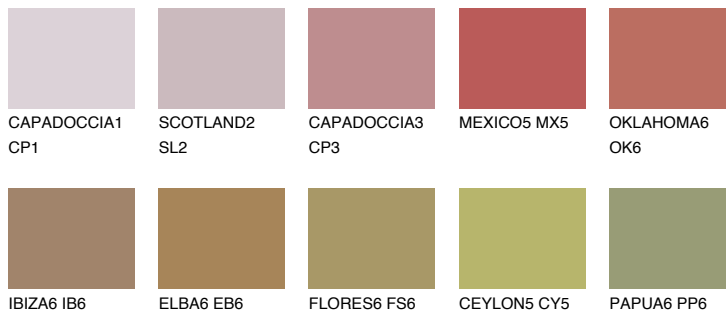


**ASTURIA6 AS6**● 18% **TSR 26%****Ngjyrat që përputhen****NGJYRAT****Intenzive**

Për më shumë informata për materialet dekorative dhe ngjyrat shkoni tek

webfaqja

www.ceresit.al

*Ngjyrat e paraqitura u referohen materialeve dekorative dhe ngjyrave të ofruara nga Ceresit. Për shkak të përdorimit të teknikave digjitale, ekziston mundësia që ngjyrat e paraqitura nuk i përfaqësojnë ato origjinale, kështu që nuk mund të konsiderohen si paraqitje të besueshme të ngjyrave. Ju rekomandojmë të kontrolloni mostrat autentike të ngjyrave.