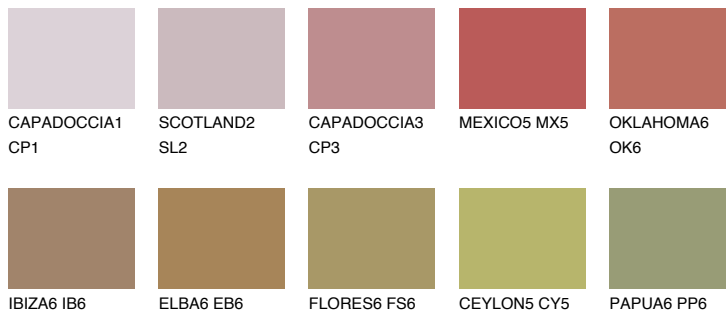

**ASTURIA6 AS6**● 18% **TSR 26%****Ngjyrat që përputhen****NGJYRAT****Intenzive**

Për më shumë informata për materialet dekorative dhe ngjyrat shkoni tek

webfaqja

www.ceresit.al

*Ngjyrat e paraqitura u referohen materialeve dekorative dhe ngjyrave të ofruara nga Ceresit. Për shkak të përdorimit të teknikave digjitale, ekziston mundësia që ngjyrat e paraqitura nuk i përfaqësojnë ato origjinale, kështu që nuk mund të konsiderohen si paraqitje të besueshme të ngjyrave. Ju rekomandojmë të kontrolloni mostrat autentike të ngjyrave.