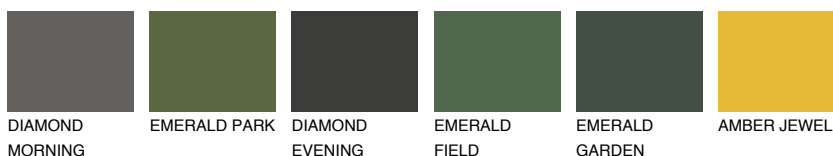

GALICIA1 GL1

62% **TSR** 60%

Ngjyrat që përputhen

NGJYRAT

Intenzive

Për më shumë informata për materialet dekorative dhe ngjyrat shkoni tek

webfaqja

www.ceresit.al