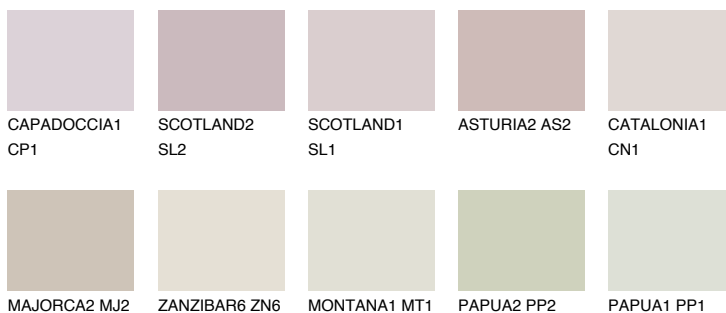

GALICIA1 GL1

62% **TSR** 60%

Ngjyrat që përputhen

NGJYRAT

Intenzive

Për më shumë informata për materialet dekorative dhe ngjyrat shkoni tek

webfaqja

www.ceresit.al