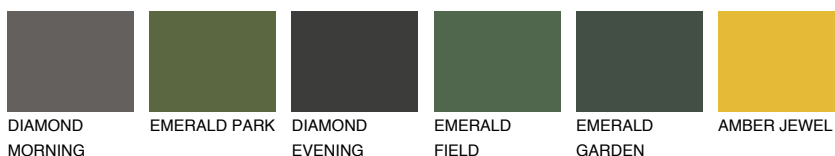

**GALICIA1 GL1**62% **TSR** 60%**Ngjyrat që përputhen****NGJYRAT****Intenzive**

Për më shumë informata për materialet dekorative dhe ngjyrat shkoni tek

webfaqja

www.ceresit.al

*Ngjyrat e paraqitura u referohen materialeve dekorative dhe ngjyrave të ofruara nga Ceresit. Për shkak të përdorimit të teknikave digjitale, ekziston mundësia që ngjyrat e paraqitura nuk i përfaqësojnë ato origjinale, kështu që nuk mund të konsiderohen si paraqitje të besueshme të ngjyrave. Ju rekomandojmë të kontrolloni mostrat autentike të ngjyrave.