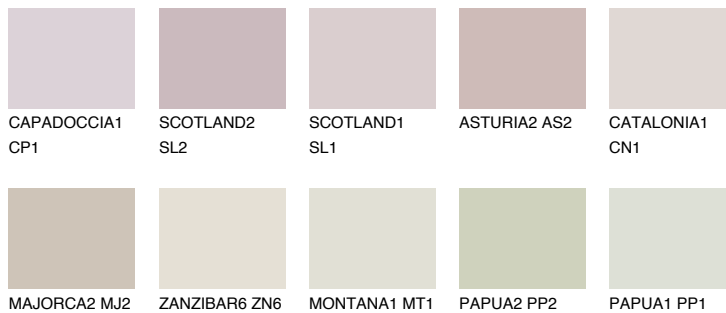


**GALICIA1 GL1**62% **TSR** 60%**Ngjyrat që përputhen****NGJYRAT****Intenzive**

Për më shumë informata për materialet dekorative dhe ngjyrat shkoni tek

webfaqja

www.ceresit.al

*Ngjyrat e paraqitura u referohen materialeve dekorative dhe ngjyrave të ofruara nga Ceresit. Për shkak të përdorimit të teknikave digjitale, ekziston mundësia që ngjyrat e paraqitura nuk i përfaqësojnë ato origjinale, kështu që nuk mund të konsiderohen si paraqitje të besueshme të ngjyrave. Ju rekomandojmë të kontrolloni mostrat autentike të ngjyrave.