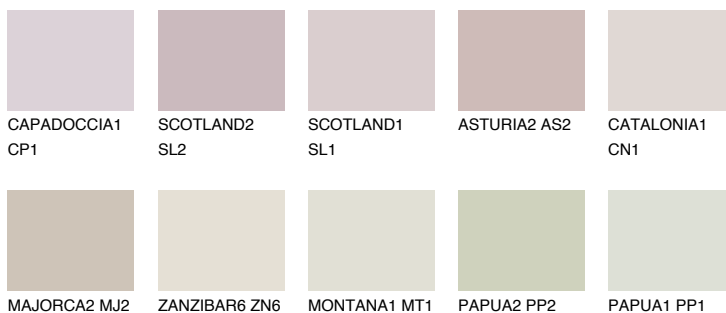

**GALICIA1 GL1**62% **TSR** 60%**Ngjyrat që përputhen****NGJYRAT****Intenzive**

Për më shumë informata për materialet dekorative dhe ngjyrat shkoni tek

webfaqja

www.ceresit.al

*Ngjyrat e paraqitura u referohen materialeve dekorative dhe ngjyrave të ofruara nga Ceresit. Për shkak të përdorimit të teknikave digjitale, ekziston mundësia që ngjyrat e paraqitura nuk i përfaqësojnë ato origjinale, kështu që nuk mund të konsiderohen si paraqitje të besueshme të ngjyrave. Ju rekomandojmë të kontrolloni mostrat autentike të ngjyrave.