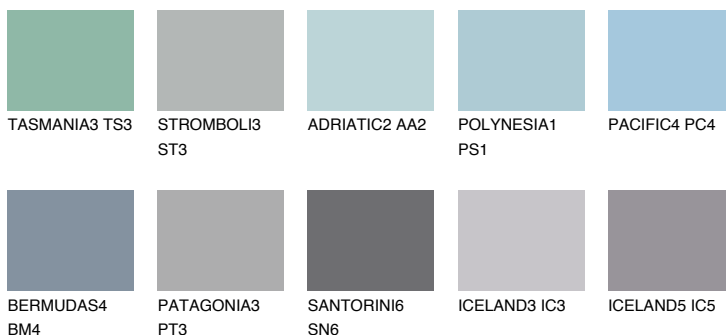

SAMOA2 SA2

52% **TSR** 57%

Ngjyrat që përputhen

NGJYRAT

Intenzive

Për më shumë informata për materialet dekorative dhe ngjyrat shkoni tek

webfaqja

www.ceresit.al

*Ngjyrat e paraqitura u referohen materialeve dekorative dhe ngjyrave të ofruara nga Ceresit. Për shkak të përdorimit të teknikave digjitale, ekziston mundësia që ngjyrat e paraqitura nuk i përfaqësojnë ato origjinale, kështu që nuk mund të konsiderohen si paraqitje të besueshme të ngjyrave. Ju rekomandojmë të kontrolloni mostrat autentike të ngjyrave.