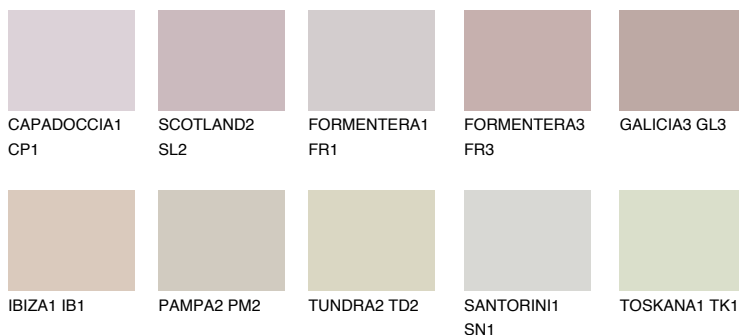

GALICIA2 GL2

53% **TSR** 58%

Ngjyrat që përputhen

NGJYRAT

Intenzive

Për më shumë informata për materialet dekorative dhe ngjyrat shkoni tek

webfaqja

www.ceresit.al

*Ngjyrat e paraqitura u referohen materialeve dekorative dhe ngjyrave të ofruara nga Ceresit. Për shkak të përdorimit të teknikave digjitale, ekziston mundësia që ngjyrat e paraqitura nuk i përfaqësojnë ato origjinale, kështu që nuk mund të konsiderohen si paraqitje të besueshme të ngjyrave. Ju rekomandojmë të kontrolloni mostrat autentike të ngjyrave.