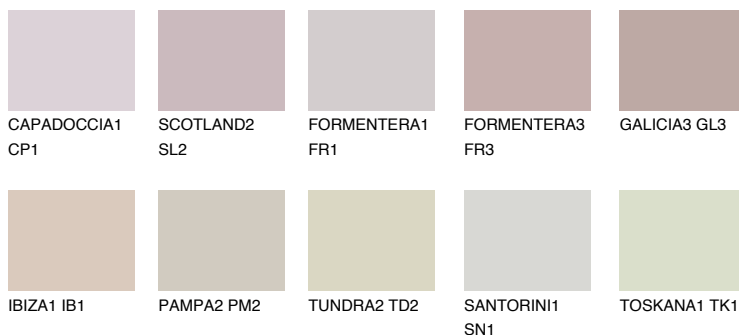

GALICIA2 GL2

53% **TSR** 58%

Ngjyrat që përputhen

NGJYRAT

Intenzive

Për më shumë informata për materialet dekorative dhe ngjyrat shkoni tek

webfaqja

www.ceresit.al