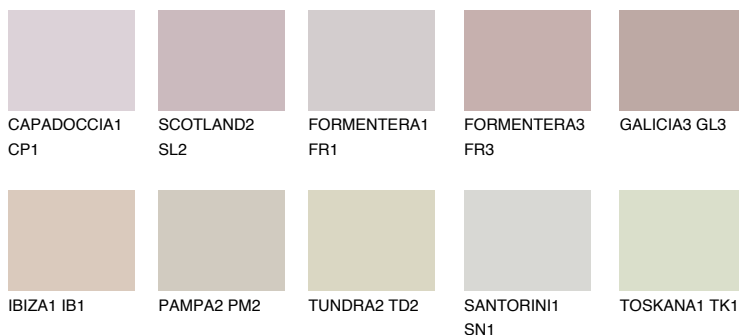

**GALICIA2 GL2**● 53% **TSR 58%****Ngjyrat që përputhen****NGJYRAT****Intenzive**

Për më shumë informata për materialet dekorative dhe ngjyrat shkoni tek

webfaqja

www.ceresit.al

*Ngjyrat e paraqitura u referohen materialeve dekorative dhe ngjyrave të ofruara nga Ceresit. Për shkak të përdorimit të teknikave digjitale, ekziston mundësia që ngjyrat e paraqitura nuk i përfaqësojnë ato origjinale, kështu që nuk mund të konsiderohen si paraqitje të besueshme të ngjyrave. Ju rekomandojmë të kontrolloni mostrat autentike të ngjyrave.