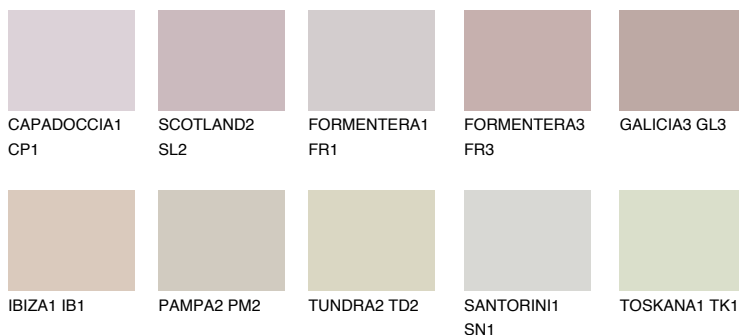

**GALICIA2 GL2**● 53% **TSR 58%****Ngjyrat që përputhen****NGJYRAT****Intenzive**

Për më shumë informata për materialet dekorative dhe ngjyrat shkoni tek

webfaqja

[www.ceresit.al](http://www.ceresit.al)

\*Ngjyrat e paraqitura u referohen materialeve dekorative dhe ngjyrave të ofruara nga Ceresit. Për shkak të përdorimit të teknikave digjitale, ekziston mundësia që ngjyrat e paraqitura nuk i përfaqësojnë ato origjinale, kështu që nuk mund të konsiderohen si paraqitje të besueshme të ngjyrave. Ju rekomandojmë të kontrolloni mostrat autentike të ngjyrave.