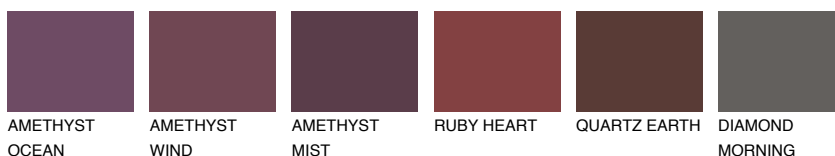

**GALICIA3 GL3**42% **TSR** 40%**Ngjyrat që përputhen****NGJYRAT****Intenzive**

Për më shumë informata për materialet dekorative dhe ngjyrat shkoni tek

webfaqja

www.ceresit.al

*Ngjyrat e paraqitura u referohen materialeve dekorative dhe ngjyrave të ofruara nga Ceresit. Për shkak të përdorimit të teknikave digjitale, ekziston mundësia që ngjyrat e paraqitura nuk i përfaqësojnë ato origjinale, kështu që nuk mund të konsiderohen si paraqitje të besueshme të ngjyrave. Ju rekomandojmë të kontrolloni mostrat autentike të ngjyrave.