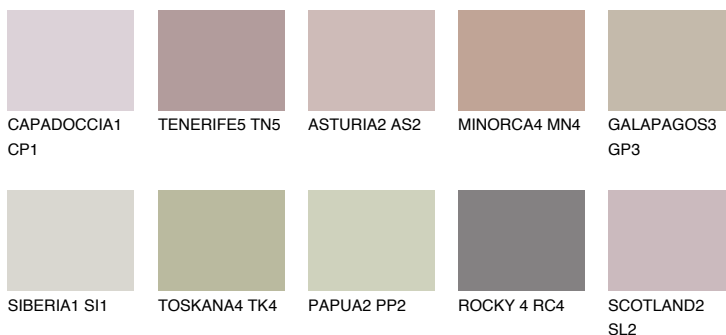

**GALICIA3 GL3**42% **TSR** 40%**Ngjyrat që përputhen****NGJYRAT****Intenzive**

Për më shumë informata për materialet dekorative dhe ngjyrat shkoni tek

webfaqja

www.ceresit.al

*Ngjyrat e paraqitura u referohen materialeve dekorative dhe ngjyrave të ofruara nga Ceresit. Për shkak të përdorimit të teknikave digjitale, ekziston mundësia që ngjyrat e paraqitura nuk i përfaqësojnë ato origjinale, kështu që nuk mund të konsiderohen si paraqitje të besueshme të ngjyrave. Ju rekomandojmë të kontrolloni mostrat autentike të ngjyrave.