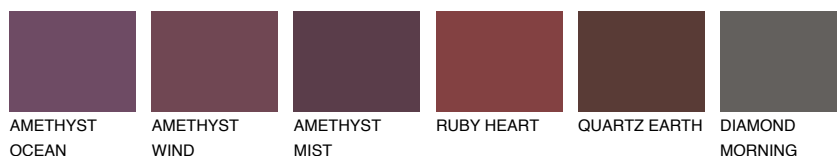

**GALICIA3 GL3**42% **TSR** 40%**Ngjyrat që përputhen****NGJYRAT****Intenzive**

Për më shumë informata për materialet dekorative dhe ngjyrat shkoni tek

webfaqja

[www.ceresit.al](http://www.ceresit.al)

\*Ngjyrat e paraqitura u referohen materialeve dekorative dhe ngjyrave të ofruara nga Ceresit. Për shkak të përdorimit të teknikave digjitale, ekziston mundësia që ngjyrat e paraqitura nuk i përfaqësojnë ato origjinale, kështu që nuk mund të konsiderohen si paraqitje të besueshme të ngjyrave. Ju rekomandojmë të kontrolloni mostrat autentike të ngjyrave.