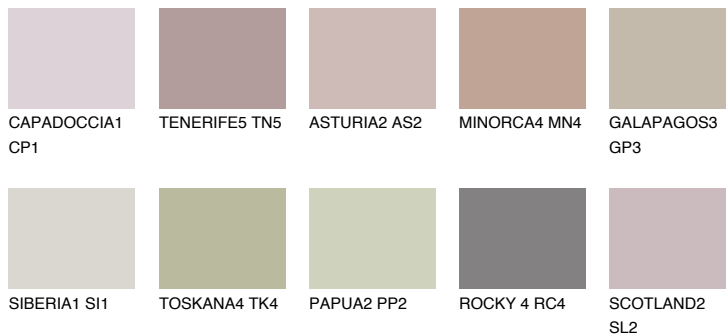

**GALICIA3 GL3**42% **TSR** 40%**Ngjyrat që përputhen****NGJYRAT****Intenzive**

Për më shumë informata për materialet dekorative dhe ngjyrat shkoni tek

webfaqja

www.ceresit.al

*Ngjyrat e paraqitura u referohen materialeve dekorative dhe ngjyrave të ofruara nga Ceresit. Për shkak të përdorimit të teknikave digjitale, ekziston mundësia që ngjyrat e paraqitura nuk i përfaqësojnë ato origjinale, kështu që nuk mund të konsiderohen si paraqitje të besueshme të ngjyrave. Ju rekomandojmë të kontrolloni mostrat autentike të ngjyrave.