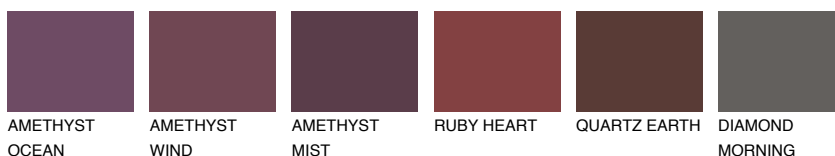

**GALICIA3 GL3**42% **TSR** 40%**Ngjyrat që përputhen****NGJYRAT****Intenzive**

Për më shumë informata për materialet dekorative dhe ngjyrat shkoni tek

webfaqja

[www.ceresit.al](http://www.ceresit.al)

\*Ngjyrat e paraqitura u referohen materialeve dekorative dhe ngjyrave të ofruara nga Ceresit. Për shkak të përdorimit të teknikave digjitale, ekziston mundësia që ngjyrat e paraqitura nuk i përfaqësojnë ato origjinale, kështu që nuk mund të konsiderohen si paraqitje të besueshme të ngjyrave. Ju rekomandojmë të kontrolloni mostrat autentike të ngjyrave.