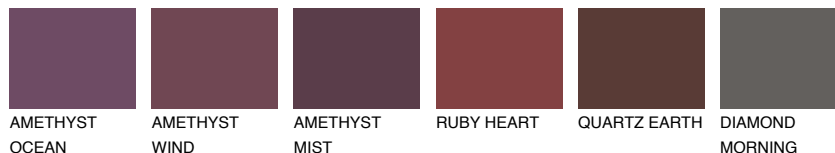

**GALICIA3 GL3**42% **TSR** 40%**Ngjyrat që përputhen****NGJYRAT****Intenzive**

Për më shumë informata për materialet dekorative dhe ngjyrat shkoni tek

webfaqja

www.ceresit.al

*Ngjyrat e paraqitura u referohen materialeve dekorative dhe ngjyrave të ofruara nga Ceresit. Për shkak të përdorimit të teknikave digjitale, ekziston mundësia që ngjyrat e paraqitura nuk i përfaqësojnë ato origjinale, kështu që nuk mund të konsiderohen si paraqitje të besueshme të ngjyrave. Ju rekomandojmë të kontrolloni mostrat autentike të ngjyrave.