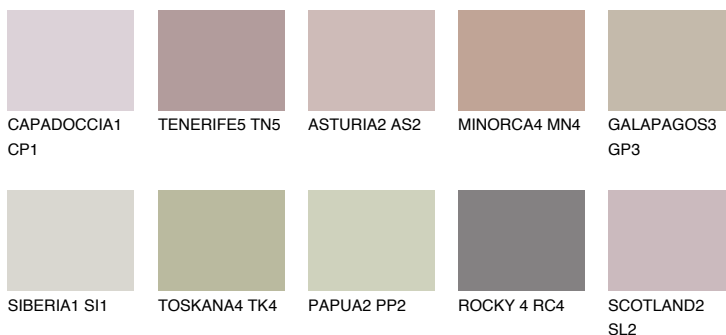

**GALICIA3 GL3**42% **TSR** 40%**Ngjyrat që përputhen****NGJYRAT****Intenzive**

Për më shumë informata për materialet dekorative dhe ngjyrat shkoni tek

webfaqja

[www.ceresit.al](http://www.ceresit.al)

\*Ngjyrat e paraqitura u referohen materialeve dekorative dhe ngjyrave të ofruara nga Ceresit. Për shkak të përdorimit të teknikave digjitale, ekziston mundësia që ngjyrat e paraqitura nuk i përfaqësojnë ato origjinale, kështu që nuk mund të konsiderohen si paraqitje të besueshme të ngjyrave. Ju rekomandojmë të kontrolloni mostrat autentike të ngjyrave.