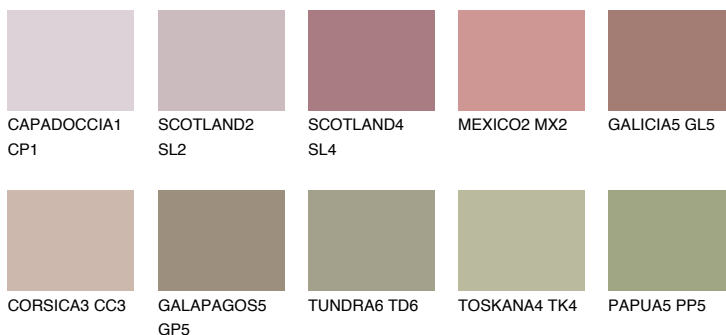

**GALICIA4 GL4**☾ 31% **TSR 33%****Ngjyrat që përputhen****NGJYRAT****Intenzive**

Për më shumë informata për materialet dekorative dhe ngjyrat shkoni tek

webfaqja

www.ceresit.al

*Ngjyrat e paraqitura u referohen materialeve dekorative dhe ngjyrave të ofruara nga Ceresit. Për shkak të përdorimit të teknikave digjitale, ekziston mundësia që ngjyrat e paraqitura nuk i përfaqësojnë ato origjinale, kështu që nuk mund të konsiderohen si paraqitje të besueshme të ngjyrave. Ju rekomandojmë të kontrolloni mostrat autentike të ngjyrave.