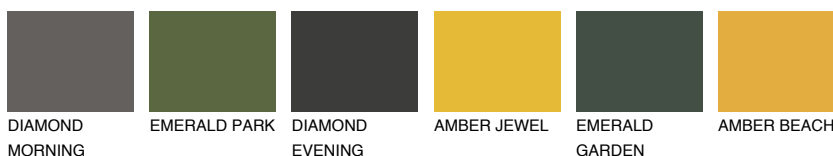

**GALICIA4 GL4**☾ 31% **TSR 33%****Ngjyrat që përputhen****NGJYRAT****Intenzive**

Për më shumë informata për materialet dekorative dhe ngjyrat shkoni tek

webfaqja

www.ceresit.al

*Ngjyrat e paraqitura u referohen materialeve dekorative dhe ngjyrave të ofruara nga Ceresit. Për shkak të përdorimit të teknikave digjitale, ekziston mundësia që ngjyrat e paraqitura nuk i përfaqësojnë ato origjinale, kështu që nuk mund të konsiderohen si paraqitje të besueshme të ngjyrave. Ju rekomandojmë të kontrolloni mostrat autentike të ngjyrave.