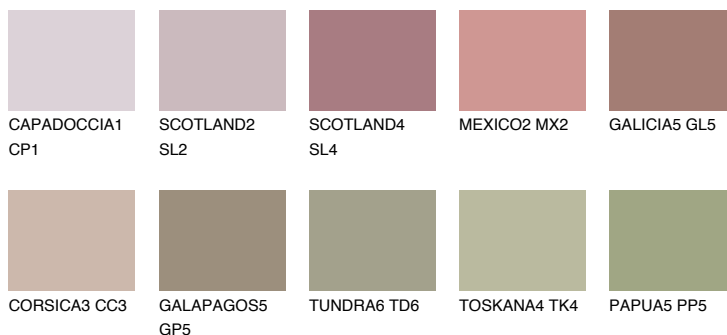

GALICIA4 GL4

☀ 31% **TSR 33%**

Ngjyrat që përputhen

NGJYRAT

Intenzive

Për më shumë informata për materialet dekorative dhe ngjyrat shkoni tek

webfaqja

www.ceresit.al