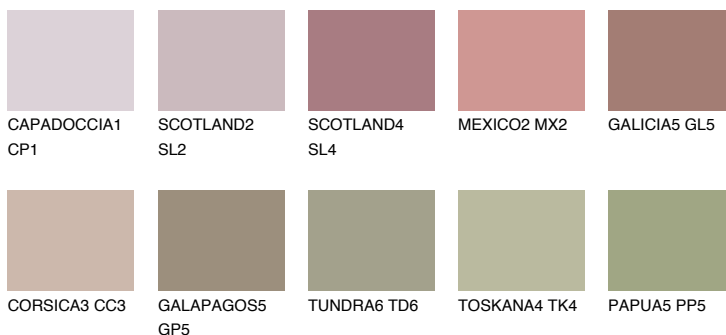

**GALICIA4 GL4**☾ 31% **TSR 33%****Ngjyrat që përputhen****NGJYRAT****Intenzive**

Për më shumë informata për materialet dekorative dhe ngjyrat shkoni tek

webfaqja

[www.ceresit.al](http://www.ceresit.al)

\*Ngjyrat e paraqitura u referohen materialeve dekorative dhe ngjyrave të ofruara nga Ceresit. Për shkak të përdorimit të teknikave digjitale, ekziston mundësia që ngjyrat e paraqitura nuk i përfaqësojnë ato origjinale, kështu që nuk mund të konsiderohen si paraqitje të besueshme të ngjyrave. Ju rekomandojmë të kontrolloni mostrat autentike të ngjyrave.