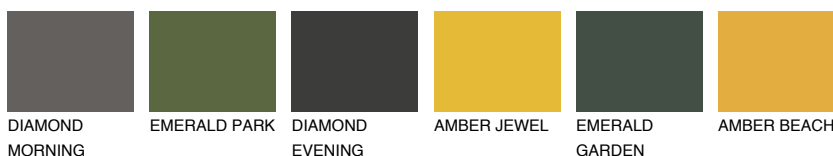

**GALICIA4 GL4**☾ 31% **TSR 33%****Ngjyrat që përputhen****NGJYRAT****Intenzive**

Për më shumë informata për materialet dekorative dhe ngjyrat shkoni tek

webfaqja

[www.ceresit.al](http://www.ceresit.al)

\*Ngjyrat e paraqitura u referohen materialeve dekorative dhe ngjyrave të ofruara nga Ceresit. Për shkak të përdorimit të teknikave digjitale, ekziston mundësia që ngjyrat e paraqitura nuk i përfaqësojnë ato origjinale, kështu që nuk mund të konsiderohen si paraqitje të besueshme të ngjyrave. Ju rekomandojmë të kontrolloni mostrat autentike të ngjyrave.