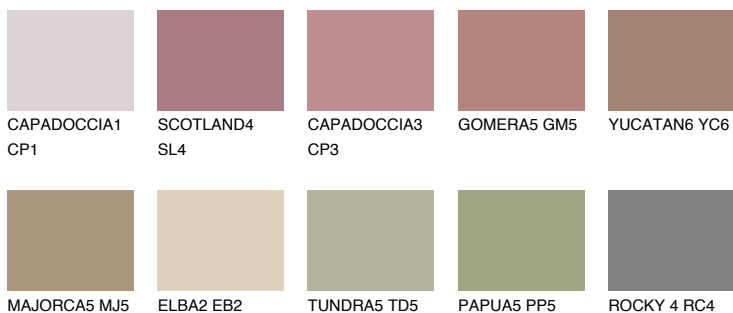

**GALICIA5 GL5**☀ 24% **TSR** 29%**Ngjyrat që përputhen****NGJYRAT****Intenzive**

Për më shumë informata për materialet dekorative dhe ngjyrat shkoni tek

webfaqja

www.ceresit.al

*Ngjyrat e paraqitura u referohen materialeve dekorative dhe ngjyrave të ofruara nga Ceresit. Për shkak të përdorimit të teknikave digjitale, ekziston mundësia që ngjyrat e paraqitura nuk i përfaqësojnë ato origjinale, kështu që nuk mund të konsiderohen si paraqitje të besueshme të ngjyrave. Ju rekomandojmë të kontrolloni mostrat autentike të ngjyrave.