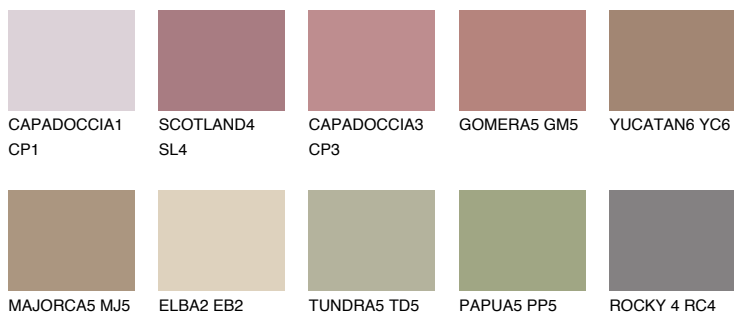

GALICIA5 GL5

☀ 24% **TSR 29%**

Ngjyrat që përputhen

NGJYRAT

Intenzive

Për më shumë informata për materialet dekorative dhe ngjyrat shkoni tek

webfaqja

www.ceresit.al

*Ngjyrat e paraqitura u referohen materialeve dekorative dhe ngjyrave të ofruara nga Ceresit. Për shkak të përdorimit të teknikave digjitale, ekziston mundësia që ngjyrat e paraqitura nuk i përfaqësojnë ato origjinale, kështu që nuk mund të konsiderohen si paraqitje të besueshme të ngjyrave. Ju rekomandojmë të kontrolloni mostrat autentike të ngjyrave.