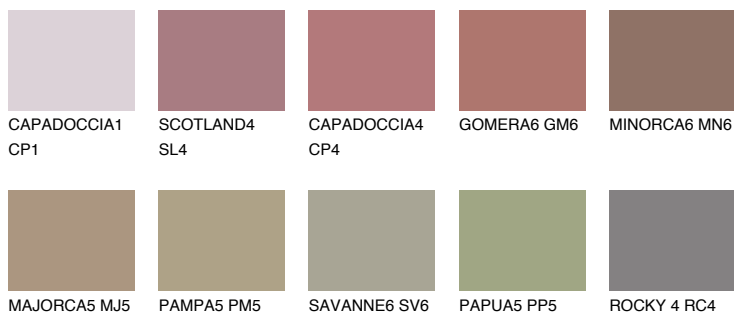

**GALICIA6 GL6**19% **TSR** 22%**Ngjyrat që përputhen****NGJYRAT****Intenzive**

Për më shumë informata për materialet dekorative dhe ngjyrat shkoni tek

webfaqja

www.ceresit.al

*Ngjyrat e paraqitura u referohen materialeve dekorative dhe ngjyrave të ofruara nga Ceresit. Për shkak të përdorimit të teknikave digjitale, ekziston mundësia që ngjyrat e paraqitura nuk i përfaqësojnë ato origjinale, kështu që nuk mund të konsiderohen si paraqitje të besueshme të ngjyrave. Ju rekomandojmë të kontrolloni mostrat autentike të ngjyrave.