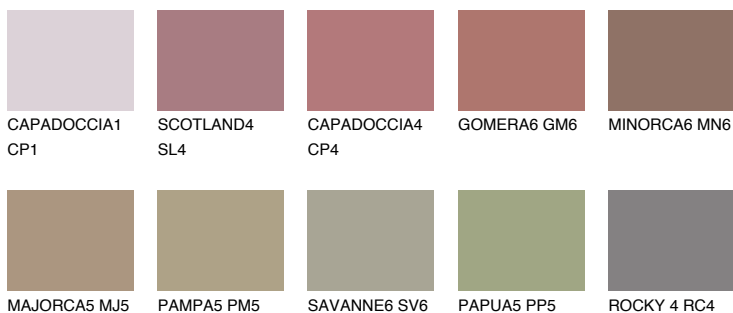

**GALICIA6 GL6**☀️ 19% **TSR 22%****Ngjyrat që përputhen****NGJYRAT****Intenzive**

Për më shumë informata për materialet dekorative dhe ngjyrat shkoni tek

webfaqja

www.ceresit.al

*Ngjyrat e paraqitura u referohen materialeve dekorative dhe ngjyrave të ofruara nga Ceresit. Për shkak të përdorimit të teknikave digjitale, ekziston mundësia që ngjyrat e paraqitura nuk i përfaqësojnë ato origjinale, kështu që nuk mund të konsiderohen si paraqitje të besueshme të ngjyrave. Ju rekomandojmë të kontrolloni mostrat autentike të ngjyrave.