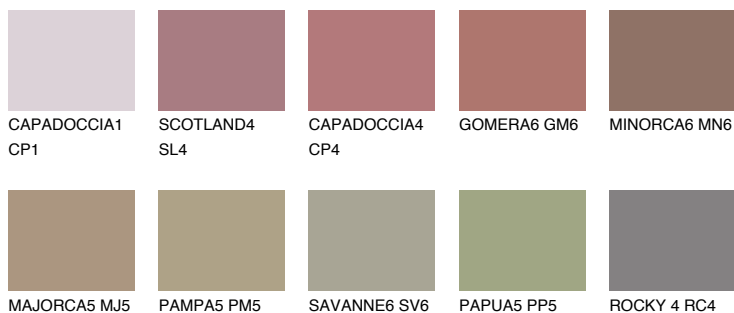

**GALICIA6 GL6**☀️ 19% **TSR 22%****Ngjyrat që përputhen****NGJYRAT****Intenzive**

Për më shumë informata për materialet dekorative dhe ngjyrat shkoni tek

webfaqja

www.ceresit.al

*Ngjyrat e paraqitura u referohen materialeve dekorative dhe ngjyrave të ofruara nga Ceresit. Për shkak të përdorimit të teknikave digjitale, ekziston mundësia që ngjyrat e paraqitura nuk i përfaqësojnë ato origjinale, kështu që nuk mund të konsiderohen si paraqitje të besueshme të ngjyrave. Ju rekomandojmë të kontrolloni mostrat autentike të ngjyrave.