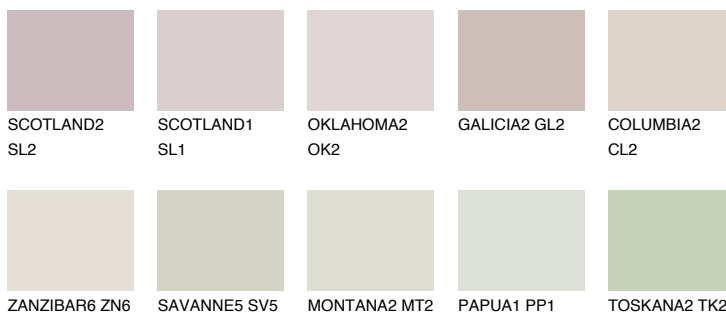

MINORCA1 MN1

71% **TSR** 65%

Ngjyrat që përputhen

NGJYRAT

Intenzive

Për më shumë informata për materialet dekorative dhe ngjyrat shkoni tek

webfaqja

www.ceresit.al