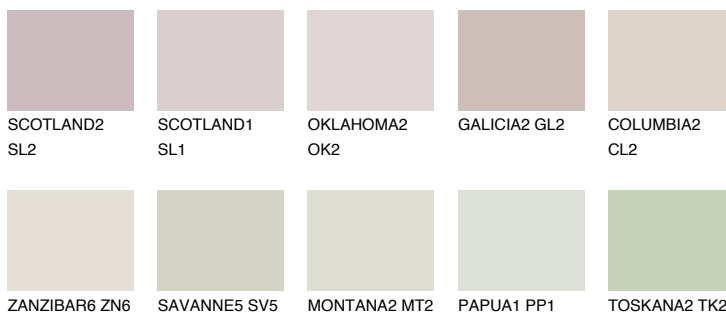

Ngjyrat që përputhen

NGJYRAT