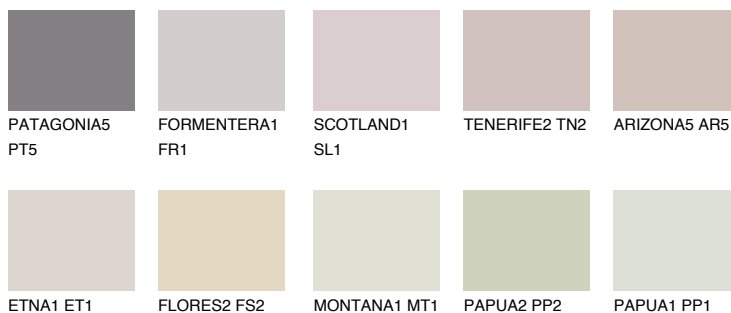

## MINORCA2 MN2

64% **TSR** 63%

### Ngjyrat që përputhen

#### Intenzive

Për më shumë informata për materialet dekorative dhe ngjyrat shkoni tek

webfaqja

[www.ceresit.al](http://www.ceresit.al)

\*Ngjyrat e paraqitura u referohen materialeve dekorative dhe ngjyrave të ofruara nga Ceresit. Për shkak të përdorimit të teknikave digjitale, ekziston mundësia që ngjyrat e paraqitura nuk i përfaqësojnë ato origjinale, kështu që nuk mund të konsiderohen si paraqitje të besueshme të ngjyrave. Ju rekomandojmë të kontrolloni mostrat autentike të ngjyrave.