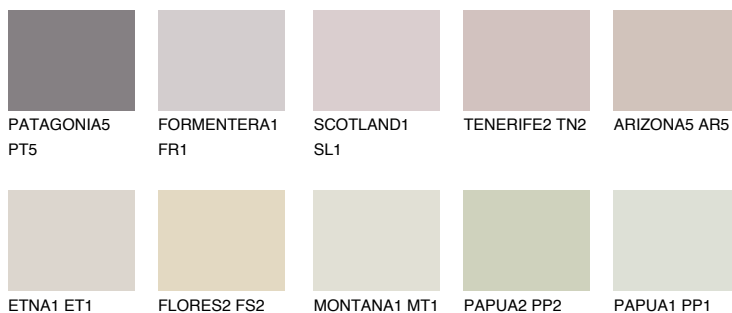

MINORCA2 MN2

64% **TSR** 63%

Ngjyrat që përputhen

NGJYRAT

Intenzive

Për më shumë informata për materialet dekorative dhe ngjyrat shkoni tek

webfaqja

www.ceresit.al

*Ngjyrat e paraqitura u referohen materialeve dekorative dhe ngjyrave të ofruara nga Ceresit. Për shkak të përdorimit të teknikave digjitale, ekziston mundësia që ngjyrat e paraqitura nuk i përfaqësojnë ato origjinale, kështu që nuk mund të konsiderohen si paraqitje të besueshme të ngjyrave. Ju rekomandojmë të kontrolloni mostrat autentike të ngjyrave.