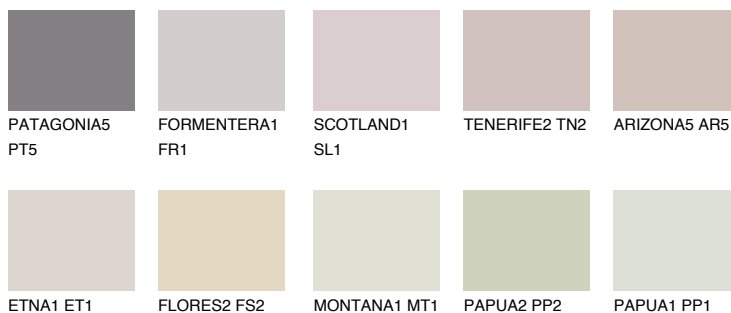

MINORCA2 MN2

64% **TSR** 63%

Ngjyrat që përputhen

NGJYRAT

Intenzive

Për më shumë informata për materialet dekorative dhe ngjyrat shkoni tek

webfaqja

www.ceresit.al

*Ngjyrat e paraqitura u referohen materialeve dekorative dhe ngjyrave të ofruara nga Ceresit. Për shkak të përdorimit të teknikave digjitale, ekziston mundësia që ngjyrat e paraqitura nuk i përfaqësojnë ato origjinale, kështu që nuk mund të konsiderohen si paraqitje të besueshme të ngjyrave. Ju rekomandojmë të kontrolloni mostrat autentike të ngjyrave.