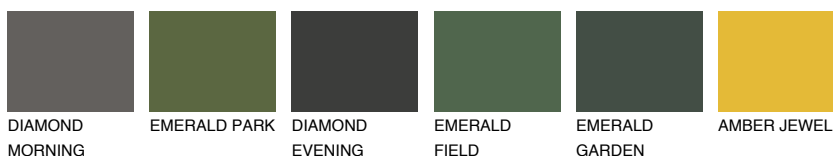

MINORCA2 MN2

64% **TSR** 63%

Ngjyrat që përputhen

NGJYRAT

Intenzive

Për më shumë informata për materialet dekorative dhe ngjyrat shkoni tek

webfaqja

www.ceresit.al

*Ngjyrat e paraqitura u referohen materialeve dekorative dhe ngjyrave të ofruara nga Ceresit. Për shkak të përdorimit të teknikave digjitale, ekziston mundësia që ngjyrat e paraqitura nuk i përfaqësojnë ato origjinale, kështu që nuk mund të konsiderohen si paraqitje të besueshme të ngjyrave. Ju rekomandojmë të kontrolloni mostrat autentike të ngjyrave.