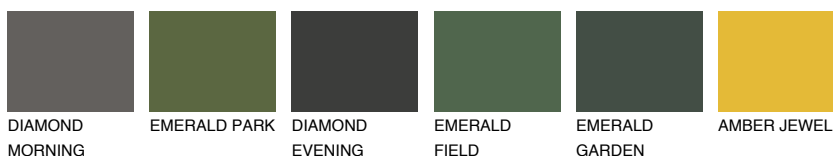

MINORCA3 MN3

48% **TSR** 44%

Ngjyrat që përputhen

NGJYRAT

Intenzive

Për më shumë informata për materialet dekorative dhe ngjyrat shkoni tek

webfaqja

www.ceresit.al