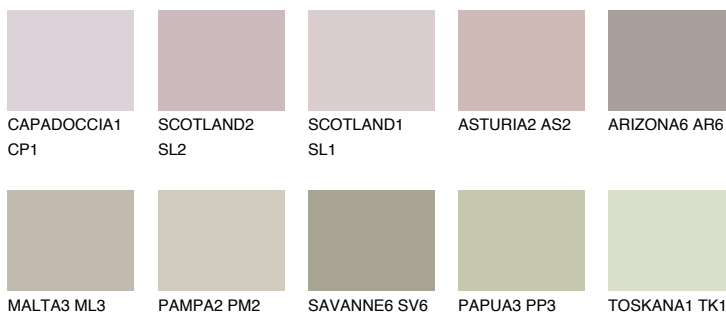

MINORCA3 MN3

48% **TSR** 44%

Ngjyrat që përputhen

NGJYRAT

Intenzive

Për më shumë informata për materialet dekorative dhe ngjyrat shkoni tek

webfaqja

www.ceresit.al

*Ngjyrat e paraqitura u referohen materialeve dekorative dhe ngjyrave të ofruara nga Ceresit. Për shkak të përdorimit të teknikave digjitale, ekziston mundësia që ngjyrat e paraqitura nuk i përfaqësojnë ato origjinale, kështu që nuk mund të konsiderohen si paraqitje të besueshme të ngjyrave. Ju rekomandojmë të kontrolloni mostrat autentike të ngjyrave.