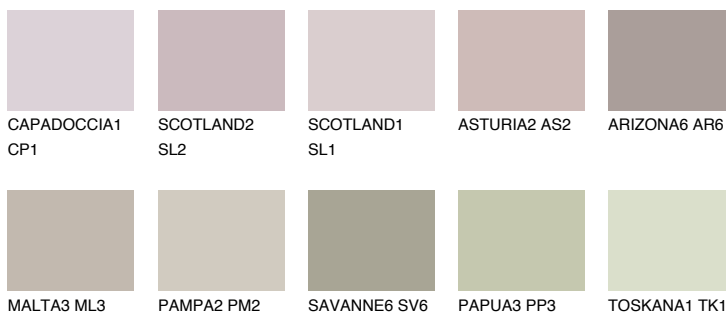

MINORCA3 MN3

48% **TSR** 44%

Ngjyrat që përputhen

NGJYRAT

Intenzive

Për më shumë informata për materialet dekorative dhe ngjyrat shkoni tek

webfaqja

www.ceresit.al