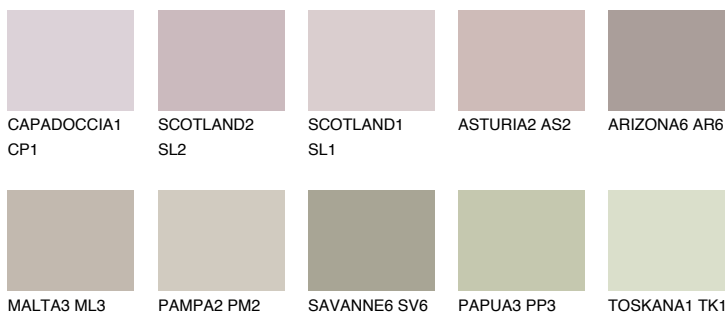

MINORCA3 MN3

48% **TSR** 44%

Ngjyrat që përputhen

NGJYRAT

Intenzive

Për më shumë informata për materialet dekorative dhe ngjyrat shkoni tek

webfaqja

www.ceresit.al