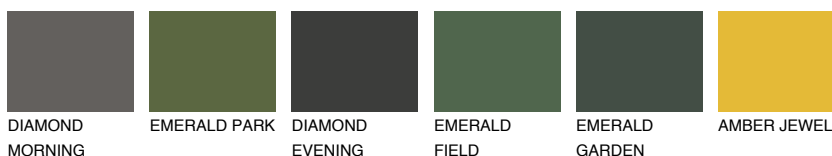

MINORCA3 MN3

48% **TSR** 44%

Ngjyrat që përputhen

NGJYRAT

Intenzive

Për më shumë informata për materialet dekorative dhe ngjyrat shkoni tek

webfaqja

www.ceresit.al