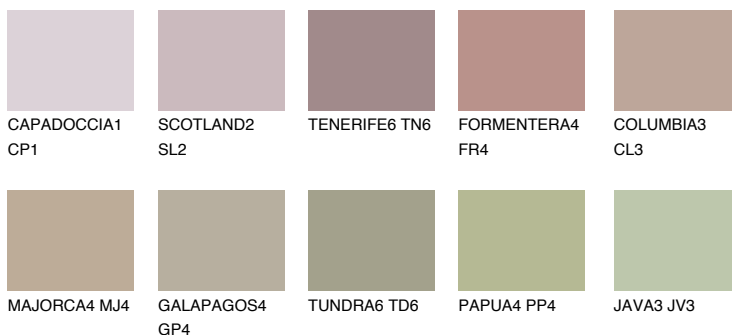

**MINORCA4 MN4**● 40% **TSR** 41%**Ngjyrat që përputhen****NGJYRAT****Intenzive**

Për më shumë informata për materialet dekorative dhe ngjyrat shkoni tek

webfaqja

www.ceresit.al

*Ngjyrat e paraqitura u referohen materialeve dekorative dhe ngjyrave të ofruara nga Ceresit. Për shkak të përdorimit të teknikave digjitale, ekziston mundësia që ngjyrat e paraqitura nuk i përfaqësojnë ato origjinale, kështu që nuk mund të konsiderohen si paraqitje të besueshme të ngjyrave. Ju rekomandojmë të kontrolloni mostrat autentike të ngjyrave.