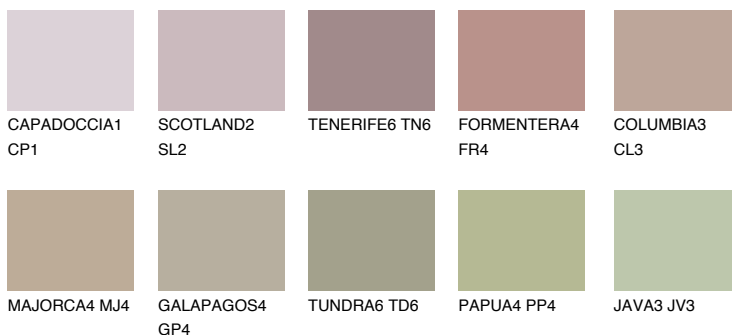

**MINORCA4 MN4**● 40% **TSR** 41%**Ngjyrat që përputhen****NGJYRAT****Intenzive**

Për më shumë informata për materialet dekorative dhe ngjyrat shkoni tek

webfaqja

[www.ceresit.al](http://www.ceresit.al)

\*Ngjyrat e paraqitura u referohen materialeve dekorative dhe ngjyrave të ofruara nga Ceresit. Për shkak të përdorimit të teknikave digjitale, ekziston mundësia që ngjyrat e paraqitura nuk i përfaqësojnë ato origjinale, kështu që nuk mund të konsiderohen si paraqitje të besueshme të ngjyrave. Ju rekomandojmë të kontrolloni mostrat autentike të ngjyrave.