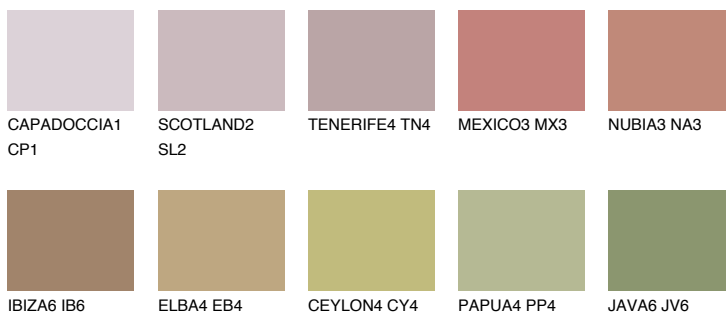

MINORCA5 MN5

☀ 27% **TSR 30%**

Ngjyrat që përputhen

NGJYRAT

Intenzive

Për më shumë informata për materialet dekorative dhe ngjyrat shkoni tek

webfaqja

www.ceresit.al

*Ngjyrat e paraqitura u referohen materialeve dekorative dhe ngjyrave të ofruara nga Ceresit. Për shkak të përdorimit të teknikave digjitale, ekziston mundësia që ngjyrat e paraqitura nuk i përfaqësojnë ato origjinale, kështu që nuk mund të konsiderohen si paraqitje të besueshme të ngjyrave. Ju rekomandojmë të kontrolloni mostrat autentike të ngjyrave.