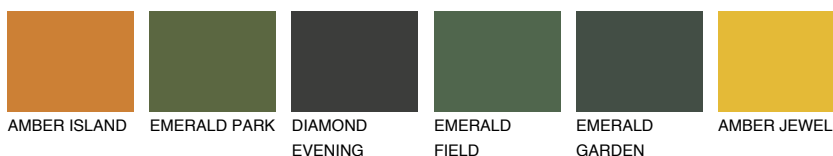

MINORCA5 MN5

☀ 27% **TSR 30%**

Ngjyrat që përputhen

NGJYRAT

Intenzive

Për më shumë informata për materialet dekorative dhe ngjyrat shkoni tek

webfaqja

www.ceresit.al

*Ngjyrat e paraqitura u referohen materialeve dekorative dhe ngjyrave të ofruara nga Ceresit. Për shkak të përdorimit të teknikave digjitale, ekziston mundësia që ngjyrat e paraqitura nuk i përfaqësojnë ato origjinale, kështu që nuk mund të konsiderohen si paraqitje të besueshme të ngjyrave. Ju rekomandojmë të kontrolloni mostrat autentike të ngjyrave.