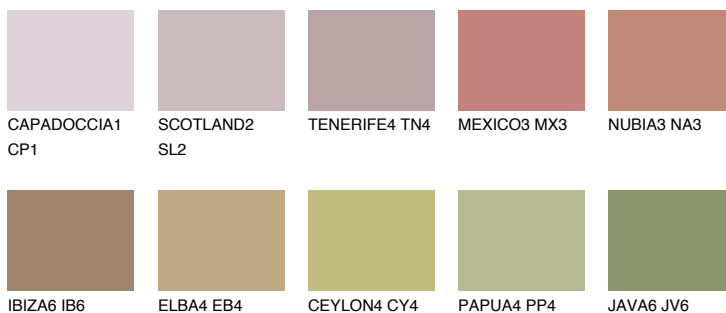

**MINORCA5 MN5**☾ 27% **TSR 30%****Ngjyrat që përputhen****NGJYRAT****Intenzive**

Për më shumë informata për materialet dekorative dhe ngjyrat shkoni tek

webfaqja

www.ceresit.al

*Ngjyrat e paraqitura u referohen materialeve dekorative dhe ngjyrave të ofruara nga Ceresit. Për shkak të përdorimit të teknikave digjitale, ekziston mundësia që ngjyrat e paraqitura nuk i përfaqësojnë ato origjinale, kështu që nuk mund të konsiderohen si paraqitje të besueshme të ngjyrave. Ju rekomandojmë të kontrolloni mostrat autentike të ngjyrave.