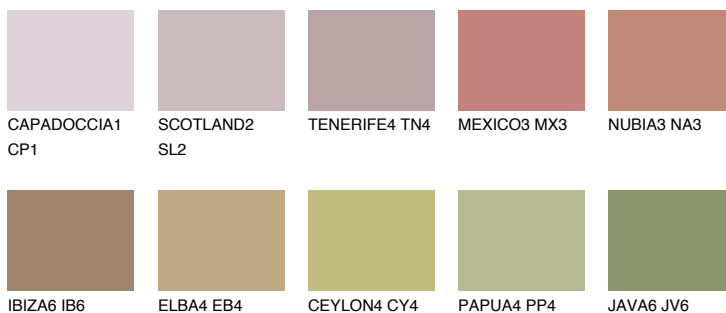

MINORCA5 MN5

☀ 27% **TSR 30%**

Ngjyrat që përputhen

NGJYRAT

Intenzive

Për më shumë informata për materialet dekorative dhe ngjyrat shkoni tek

webfaqja

www.ceresit.al