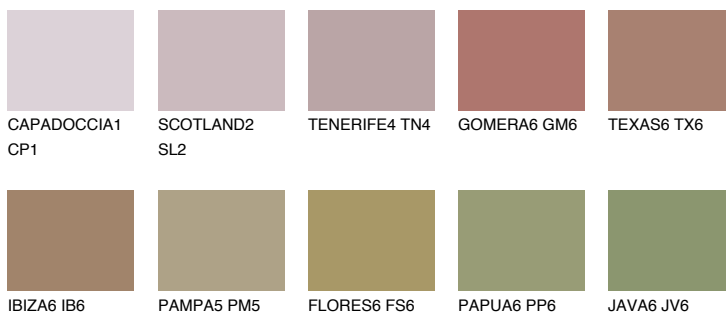

**MINORCA6 MN6**☀️ 19%   **TSR 20%****Ngjyrat që përputhen****NGJYRAT****Intenzive**

Për më shumë informata për materialet dekorative dhe ngjyrat shkoni tek

webfaqja

[www.ceresit.al](http://www.ceresit.al)

\*Ngjyrat e paraqitura u referohen materialeve dekorative dhe ngjyrave të ofruara nga Ceresit. Për shkak të përdorimit të teknikave digjitale, ekziston mundësia që ngjyrat e paraqitura nuk i përfaqësojnë ato origjinale, kështu që nuk mund të konsiderohen si paraqitje të besueshme të ngjyrave. Ju rekomandojmë të kontrolloni mostrat autentike të ngjyrave.