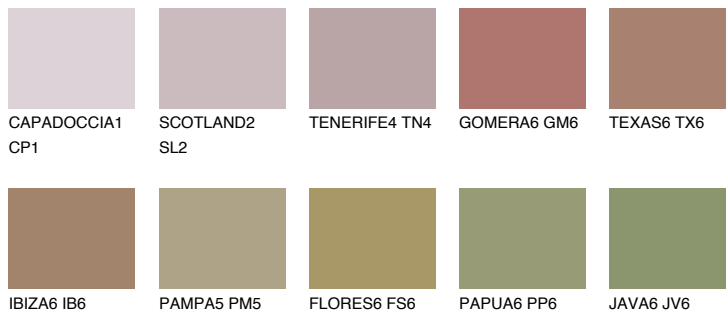

**MINORCA6 MN6**● 19% **TSR 20%****Ngjyrat që përputhen****NGJYRAT****Intenzive**

Për më shumë informata për materialet dekorative dhe ngjyrat shkoni tek

webfaqja

www.ceresit.al

*Ngjyrat e paraqitura u referohen materialeve dekorative dhe ngjyrave të ofruara nga Ceresit. Për shkak të përdorimit të teknikave digjitale, ekziston mundësia që ngjyrat e paraqitura nuk i përfaqësojnë ato origjinale, kështu që nuk mund të konsiderohen si paraqitje të besueshme të ngjyrave. Ju rekomandojmë të kontrolloni mostrat autentike të ngjyrave.