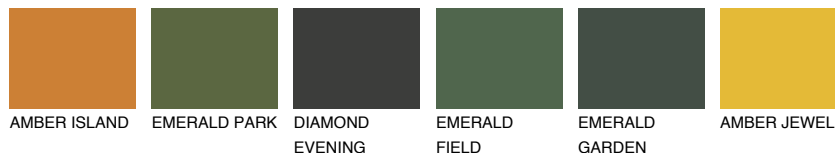

**MINORCA6 MN6**● 19% **TSR 20%****Ngjyrat që përputhen****NGJYRAT****Intenzive**

Për më shumë informata për materialet dekorative dhe ngjyrat shkoni tek

webfaqja

www.ceresit.al

*Ngjyrat e paraqitura u referohen materialeve dekorative dhe ngjyrave të ofruara nga Ceresit. Për shkak të përdorimit të teknikave digjitale, ekziston mundësia që ngjyrat e paraqitura nuk i përfaqësojnë ato origjinale, kështu që nuk mund të konsiderohen si paraqitje të besueshme të ngjyrave. Ju rekomandojmë të kontrolloni mostrat autentike të ngjyrave.