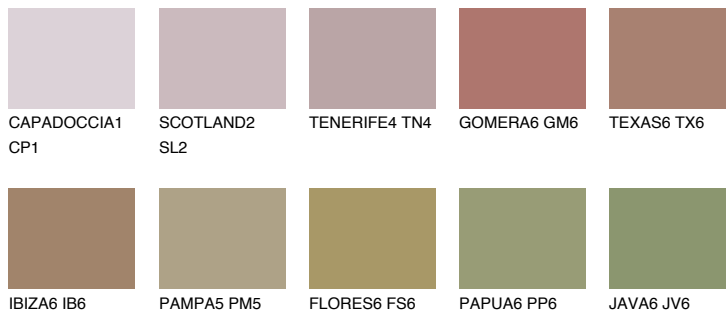

**MINORCA6 MN6**☀️ 19% **TSR** 20%**Ngjyrat që përputhen****NGJYRAT****Intenzive**

Për më shumë informata për materialet dekorative dhe ngjyrat shkoni tek

webfaqja

[www.ceresit.al](http://www.ceresit.al)

\*Ngjyrat e paraqitura u referohen materialeve dekorative dhe ngjyrave të ofruara nga Ceresit. Për shkak të përdorimit të teknikave digjitale, ekziston mundësia që ngjyrat e paraqitura nuk i përfaqësojnë ato origjinale, kështu që nuk mund të konsiderohen si paraqitje të besueshme të ngjyrave. Ju rekomandojmë të kontrolloni mostrat autentike të ngjyrave.