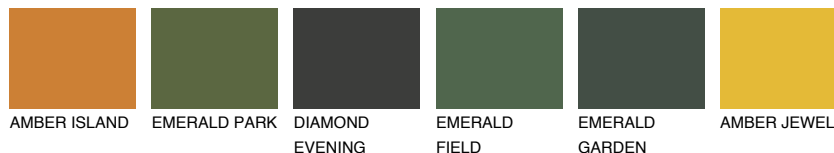

**MINORCA6 MN6**☀️ 19% **TSR** 20%**Ngjyrat që përputhen****NGJYRAT****Intenzive**

Për më shumë informata për materialet dekorative dhe ngjyrat shkoni tek

webfaqja

[www.ceresit.al](http://www.ceresit.al)

\*Ngjyrat e paraqitura u referohen materialeve dekorative dhe ngjyrave të ofruara nga Ceresit. Për shkak të përdorimit të teknikave digjitale, ekziston mundësia që ngjyrat e paraqitura nuk i përfaqësojnë ato origjinale, kështu që nuk mund të konsiderohen si paraqitje të besueshme të ngjyrave. Ju rekomandojmë të kontrolloni mostrat autentike të ngjyrave.