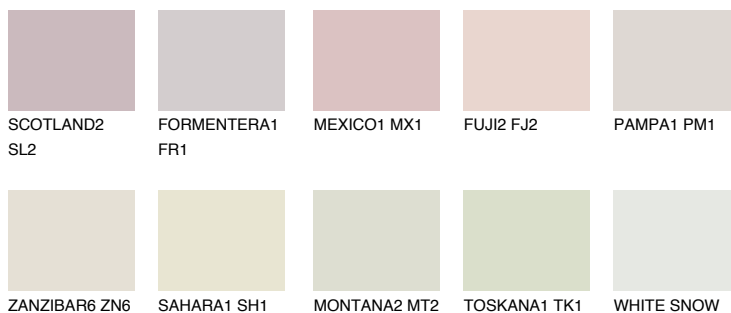

MADEIRA1 MD1

74% **TSR** 72%

Ngjyrat që përputhen

NGJYRAT

Intenzive

Për më shumë informata për materialet dekorative dhe ngjyrat shkoni tek

webfaqja

www.ceresit.al