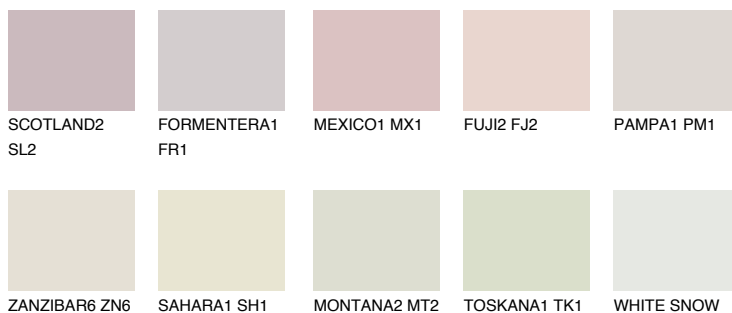


**MADEIRA1 MD1**74% **TSR** 72%**Ngjyrat që përputhen****NGJYRAT****Intenzive**

Për më shumë informata për materialet dekorative dhe ngjyrat shkoni tek

webfaqja

[www.ceresit.al](http://www.ceresit.al)

\*Ngjyrat e paraqitura u referohen materialeve dekorative dhe ngjyrave të ofruara nga Ceresit. Për shkak të përdorimit të teknikave digjitale, ekziston mundësia që ngjyrat e paraqitura nuk i përfaqësojnë ato origjinale, kështu që nuk mund të konsiderohen si paraqitje të besueshme të ngjyrave. Ju rekomandojmë të kontrolloni mostrat autentike të ngjyrave.