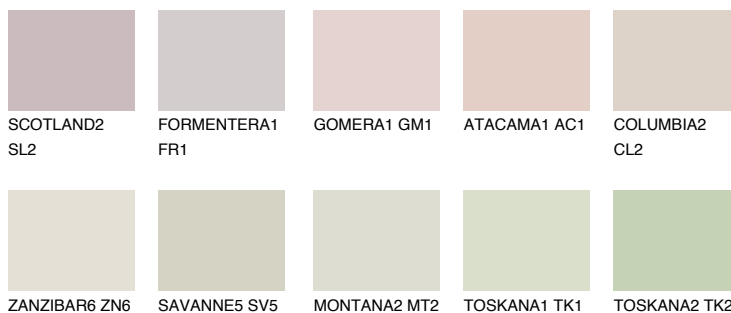

MADEIRA2 MD2

66% **TSR** 64%

Ngjyrat që përputhen

NGJYRAT

Intenzive

Për më shumë informata për materialet dekorative dhe ngjyrat shkoni tek

webfaqja

www.ceresit.al

*Ngjyrat e paraqitura u referohen materialeve dekorative dhe ngjyrave të ofruara nga Ceresit. Për shkak të përdorimit të teknikave digjitale, ekziston mundësia që ngjyrat e paraqitura nuk i përfaqësojnë ato origjinale, kështu që nuk mund të konsiderohen si paraqitje të besueshme të ngjyrave. Ju rekomandojmë të kontrolloni mostrat autentike të ngjyrave.