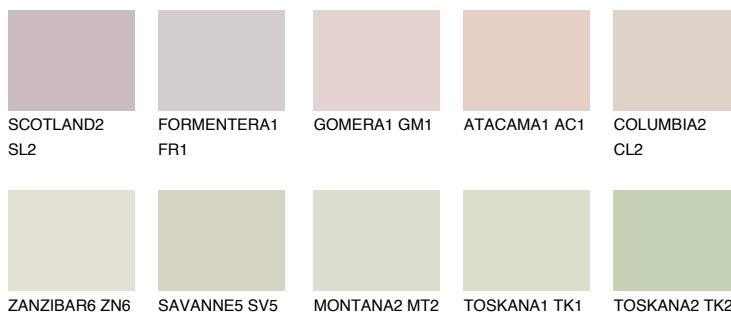

MADEIRA2 MD2

66% **TSR** 64%

Ngjyrat që përputhen

NGJYRAT

Intenzive

Për më shumë informata për materialet dekorative dhe ngjyrat shkoni tek

webfaqja

www.ceresit.al