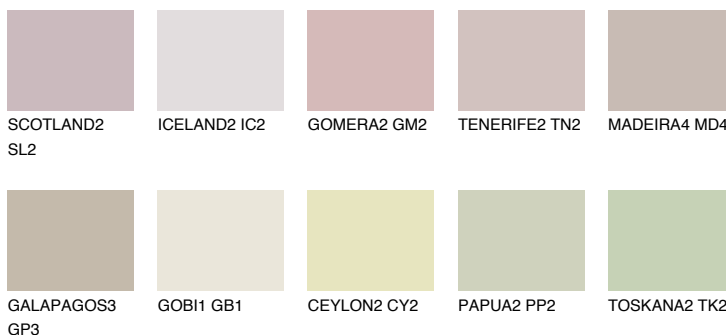

## MADEIRA3 MD3

52% **TSR** 50%

## Ngjyrat që përputhen

### Intenzive

Për më shumë informata për materialet dekorative dhe ngjyrat shkoni tek

webfaqja

[www.ceresit.al](http://www.ceresit.al)

\*Ngjyrat e paraqitura u referohen materialeve dekorative dhe ngjyrave të ofruara nga Ceresit. Për shkak të përdorimit të teknikave digjitale, ekziston mundësia që ngjyrat e paraqitura nuk i përfaqësojnë ato origjinale, kështu që nuk mund të konsiderohen si paraqitje të besueshme të ngjyrave. Ju rekomandojmë të kontrolloni mostrat autentike të ngjyrave.