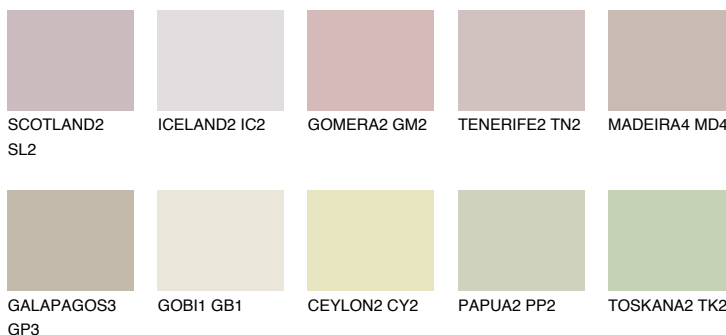

**MADEIRA3 MD3**52% **TSR** 50%**Ngjyrat që përputhen****NGJYRAT****Intenzive**

Për më shumë informata për materialet dekorative dhe ngjyrat shkoni tek

webfaqja

www.ceresit.al

*Ngjyrat e paraqitura u referohen materialeve dekorative dhe ngjyrave të ofruara nga Ceresit. Për shkak të përdorimit të teknikave digjitale, ekziston mundësia që ngjyrat e paraqitura nuk i përfaqësojnë ato origjinale, kështu që nuk mund të konsiderohen si paraqitje të besueshme të ngjyrave. Ju rekomandojmë të kontrolloni mostrat autentike të ngjyrave.