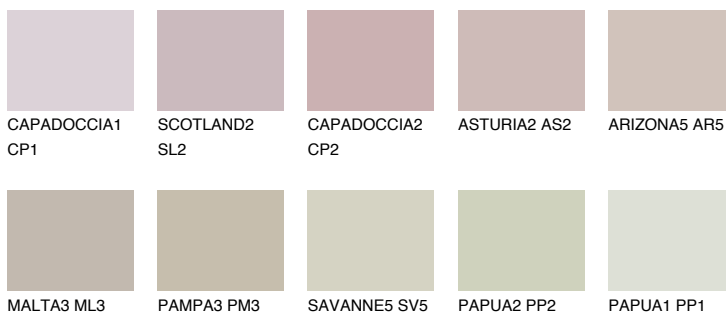

**MADEIRA4 MD4**51% **TSR** 49%**Ngjyrat që përputhen****NGJYRAT****Intenzive**

Për më shumë informata për materialet dekorative dhe ngjyrat shkoni tek

webfaqja

www.ceresit.al

*Ngjyrat e paraqitura u referohen materialeve dekorative dhe ngjyrave të ofruara nga Ceresit. Për shkak të përdorimit të teknikave digjitale, ekziston mundësia që ngjyrat e paraqitura nuk i përfaqësojnë ato origjinale, kështu që nuk mund të konsiderohen si paraqitje të besueshme të ngjyrave. Ju rekomandojmë të kontrolloni mostrat autentike të ngjyrave.