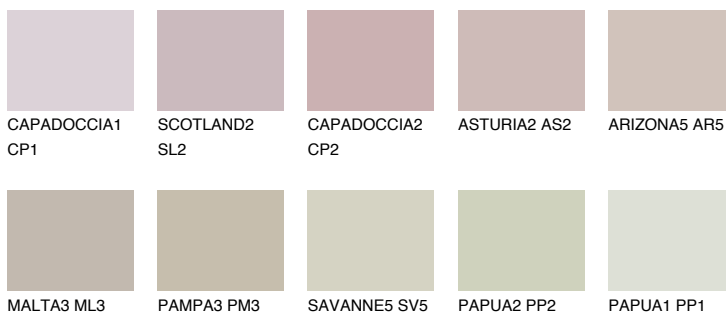

MADEIRA4 MD4

51% **TSR** 49%

Ngjyrat që përputhen

NGJYRAT

Intenzive

Për më shumë informata për materialet dekorative dhe ngjyrat shkoni tek

webfaqja

www.ceresit.al

*Ngjyrat e paraqitura u referohen materialeve dekorative dhe ngjyrave të ofruara nga Ceresit. Për shkak të përdorimit të teknikave digjitale, ekziston mundësia që ngjyrat e paraqitura nuk i përfaqësojnë ato origjinale, kështu që nuk mund të konsiderohen si paraqitje të besueshme të ngjyrave. Ju rekomandojmë të kontrolloni mostrat autentike të ngjyrave.