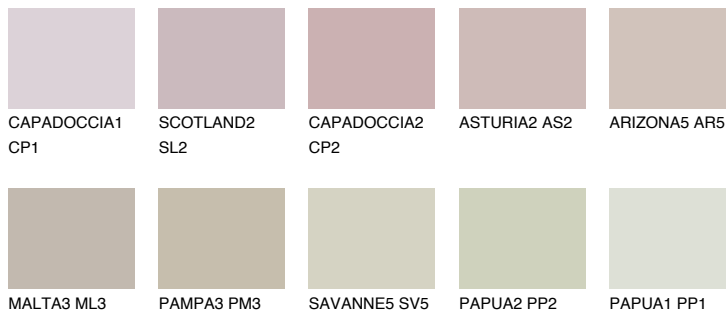

**MADEIRA4 MD4**51% **TSR** 49%**Ngjyrat që përputhen****NGJYRAT****Intenzive**

Për më shumë informata për materialet dekorative dhe ngjyrat shkoni tek

webfaqja

www.ceresit.al

*Ngjyrat e paraqitura u referohen materialeve dekorative dhe ngjyrave të ofruara nga Ceresit. Për shkak të përdorimit të teknikave digjitale, ekziston mundësia që ngjyrat e paraqitura nuk i përfaqësojnë ato origjinale, kështu që nuk mund të konsiderohen si paraqitje të besueshme të ngjyrave. Ju rekomandojmë të kontrolloni mostrat autentike të ngjyrave.