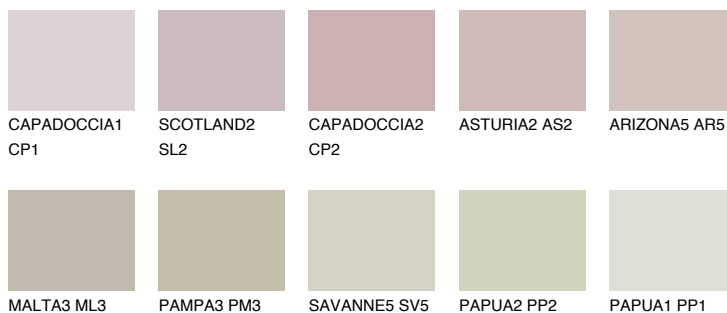

## MADEIRA4 MD4

51% **TSR** 49%

### Ngjyrat që përputhen

#### Intenzive

Për më shumë informata për materialet dekorative dhe ngjyrat shkoni tek

webfaqja

[www.ceresit.al](http://www.ceresit.al)

\*Ngjyrat e paraqitura u referohen materialeve dekorative dhe ngjyrave të ofruara nga Ceresit. Për shkak të përdorimit të teknikave digjitale, ekziston mundësia që ngjyrat e paraqitura nuk i përfaqësojnë ato origjinale, kështu që nuk mund të konsiderohen si paraqitje të besueshme të ngjyrave. Ju rekomandojmë të kontrolloni mostrat autentike të ngjyrave.