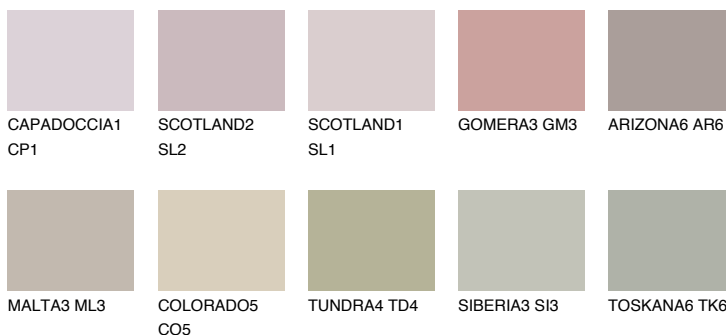

MADEIRA5 MD5

42% **TSR** 41%

Ngjyrat që përputhen

NGJYRAT

Intenzive

Për më shumë informata për materialet dekorative dhe ngjyrat shkoni tek

webfaqja

www.ceresit.al