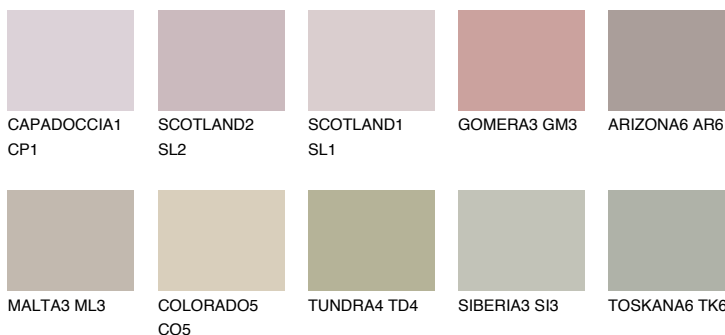

MADEIRA5 MD5

42% **TSR** 41%

Ngjyrat që përputhen

NGJYRAT

Intenzive

Për më shumë informata për materialet dekorative dhe ngjyrat shkoni tek

webfaqja

www.ceresit.al