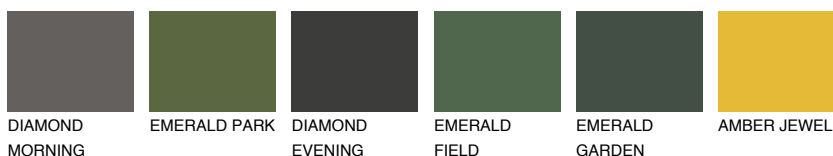

MADEIRA5 MD5

42% **TSR** 41%

Ngjyrat që përputhen

NGJYRAT

Intenzive

Për më shumë informata për materialet dekorative dhe ngjyrat shkoni tek

webfaqja

www.ceresit.al