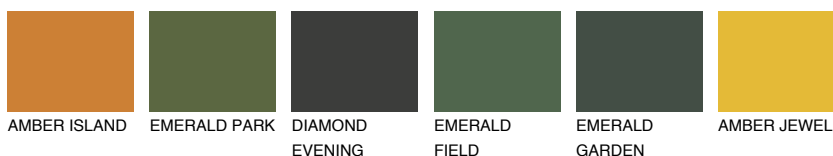

**MADEIRA6 MD6**☀️ 29%    **TSR 28%****Ngjyrat që përputhen****NGJYRAT****Intenzive**

Për më shumë informata për materialet dekorative dhe ngjyrat shkoni tek

webfaqja

[www.ceresit.al](http://www.ceresit.al)

\*Ngjyrat e paraqitura u referohen materialeve dekorative dhe ngjyrave të ofruara nga Ceresit. Për shkak të përdorimit të teknikave digjitale, ekziston mundësia që ngjyrat e paraqitura nuk i përfaqësojnë ato origjinale, kështu që nuk mund të konsiderohen si paraqitje të besueshme të ngjyrave. Ju rekomandojmë të kontrolloni mostrat autentike të ngjyrave.