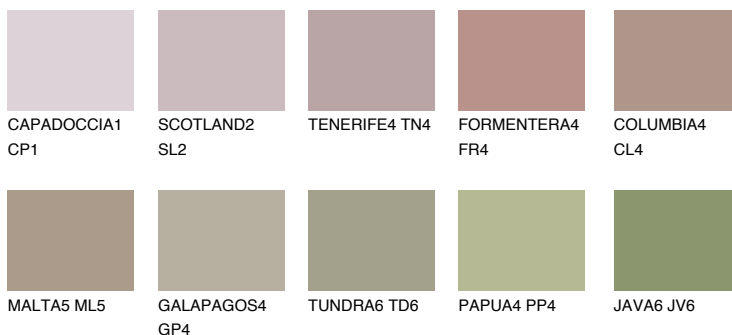

**MADEIRA6 MD6**☀️ 29%    **TSR 28%****Ngjyrat që përputhen****NGJYRAT****Intenzive**

Për më shumë informata për materialet dekorative dhe ngjyrat shkoni tek

webfaqja

[www.ceresit.al](http://www.ceresit.al)

\*Ngjyrat e paraqitura u referohen materialeve dekorative dhe ngjyrave të ofruara nga Ceresit. Për shkak të përdorimit të teknikave digjitale, ekziston mundësia që ngjyrat e paraqitura nuk i përfaqësojnë ato origjinale, kështu që nuk mund të konsiderohen si paraqitje të besueshme të ngjyrave. Ju rekomandojmë të kontrolloni mostrat autentike të ngjyrave.