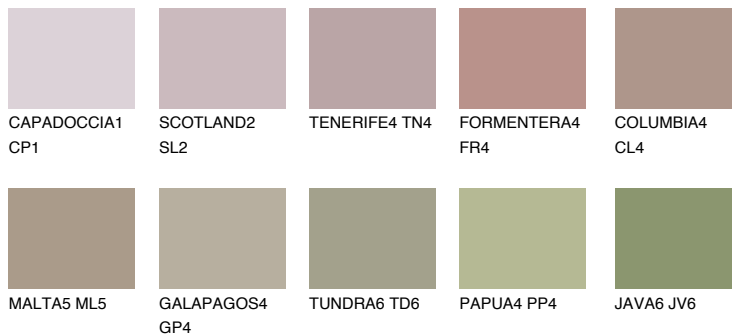

**MADEIRA6 MD6**☀ 29% **TSR 28%****Ngjyrat që përputhen****NGJYRAT****Intenzive**

Për më shumë informata për materialet dekorative dhe ngjyrat shkoni tek

webfaqja

www.ceresit.al

*Ngjyrat e paraqitura u referohen materialeve dekorative dhe ngjyrave të ofruara nga Ceresit. Për shkak të përdorimit të teknikave digjitale, ekziston mundësia që ngjyrat e paraqitura nuk i përfaqësojnë ato origjinale, kështu që nuk mund të konsiderohen si paraqitje të besueshme të ngjyrave. Ju rekomandojmë të kontrolloni mostrat autentike të ngjyrave.