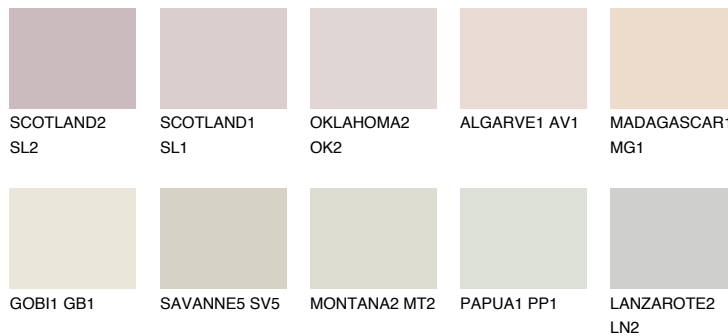


**COLUMBIA1 CL1**76% **TSR** 69%**Ngjyrat që përputhen****NGJYRAT****Intenzive**

Për më shumë informata për materialet dekorative dhe ngjyrat shkoni tek

webfaqja

www.ceresit.al

*Ngjyrat e paraqitura u referohen materialeve dekorative dhe ngjyrave të ofruara nga Ceresit. Për shkak të përdorimit të teknikave digjitale, ekziston mundësia që ngjyrat e paraqitura nuk i përfaqësojnë ato origjinale, kështu që nuk mund të konsiderohen si paraqitje të besueshme të ngjyrave. Ju rekomandojmë të kontrolloni mostrat autentike të ngjyrave.