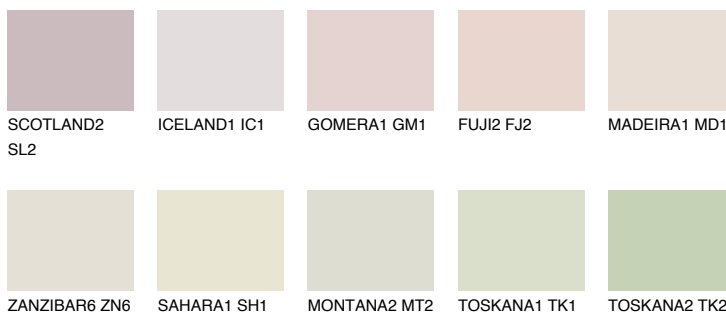


**COLUMBIA2 CL2**66% **TSR** 61%**Ngjyrat që përputhen****NGJYRAT****Intenzive**

Për më shumë informata për materialet dekorative dhe ngjyrat shkoni tek

webfaqja

www.ceresit.al

*Ngjyrat e paraqitura u referohen materialeve dekorative dhe ngjyrave të ofruara nga Ceresit. Për shkak të përdorimit të teknikave digjitale, ekziston mundësia që ngjyrat e paraqitura nuk i përfaqësojnë ato origjinale, kështu që nuk mund të konsiderohen si paraqitje të besueshme të ngjyrave. Ju rekomandojmë të kontrolloni mostrat autentike të ngjyrave.