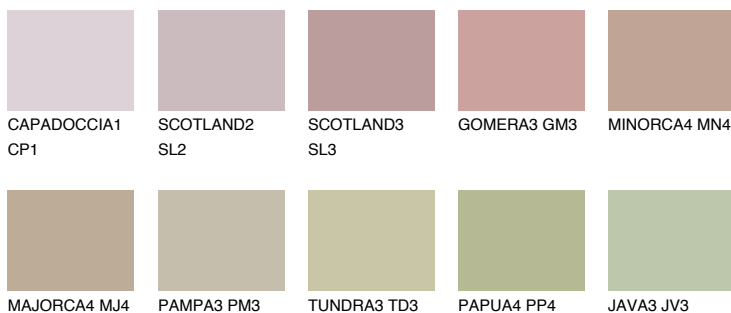

**COLUMBIA3 CL3**40% **TSR** 41%**Ngjyrat që përputhen****NGJYRAT****Intenzive**

Për më shumë informata për materialet dekorative dhe ngjyrat shkoni tek

webfaqja

www.ceresit.al

*Ngjyrat e paraqitura u referohen materialeve dekorative dhe ngjyrave të ofruara nga Ceresit. Për shkak të përdorimit të teknikave digjitale, ekziston mundësia që ngjyrat e paraqitura nuk i përfaqësojnë ato origjinale, kështu që nuk mund të konsiderohen si paraqitje të besueshme të ngjyrave. Ju rekomandojmë të kontrolloni mostrat autentike të ngjyrave.