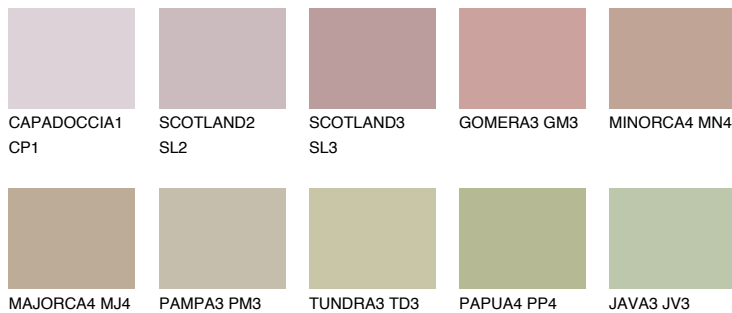


**COLUMBIA3 CL3**40% **TSR** 41%**Ngjyrat që përputhen****NGJYRAT****Intenzive**

Për më shumë informata për materialet dekorative dhe ngjyrat shkoni tek

webfaqja

www.ceresit.al

*Ngjyrat e paraqitura u referohen materialeve dekorative dhe ngjyrave të ofruara nga Ceresit. Për shkak të përdorimit të teknikave digjitale, ekziston mundësia që ngjyrat e paraqitura nuk i përfaqësojnë ato origjinale, kështu që nuk mund të konsiderohen si paraqitje të besueshme të ngjyrave. Ju rekomandojmë të kontrolloni mostrat autentike të ngjyrave.