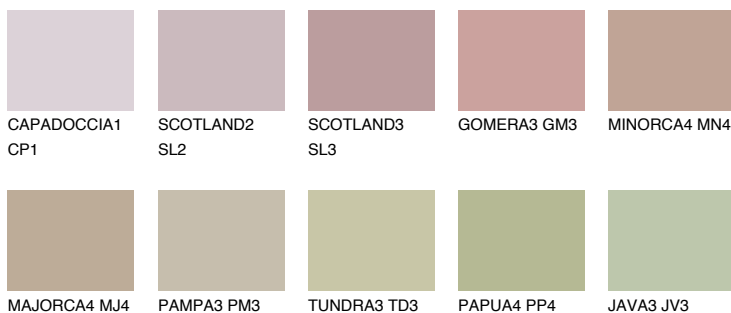

**COLUMBIA3 CL3**40% **TSR** 41%**Ngjyrat që përputhen****NGJYRAT****Intenzive**

Për më shumë informata për materialet dekorative dhe ngjyrat shkoni tek

webfaqja

[www.ceresit.al](http://www.ceresit.al)

\*Ngjyrat e paraqitura u referohen materialeve dekorative dhe ngjyrave të ofruara nga Ceresit. Për shkak të përdorimit të teknikave digjitale, ekziston mundësia që ngjyrat e paraqitura nuk i përfaqësojnë ato origjinale, kështu që nuk mund të konsiderohen si paraqitje të besueshme të ngjyrave. Ju rekomandojmë të kontrolloni mostrat autentike të ngjyrave.