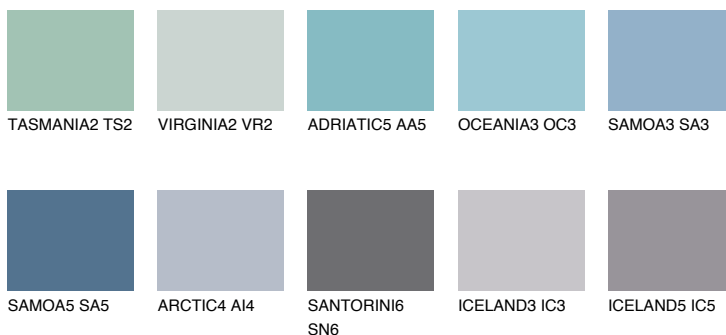

**SAMOA4 SA4**☀️ 30% **TSR** 34%**Ngjyrat që përputhen****NGJYRAT****Intenzive**

Për më shumë informata për materialet dekorative dhe ngjyrat shkoni tek

webfaqja

www.ceresit.al

*Ngjyrat e paraqitura u referohen materialeve dekorative dhe ngjyrave të ofruara nga Ceresit. Për shkak të përdorimit të teknikave digjitale, ekziston mundësia që ngjyrat e paraqitura nuk i përfaqësojnë ato origjinale, kështu që nuk mund të konsiderohen si paraqitje të besueshme të ngjyrave. Ju rekomandojmë të kontrolloni mostrat autentike të ngjyrave.