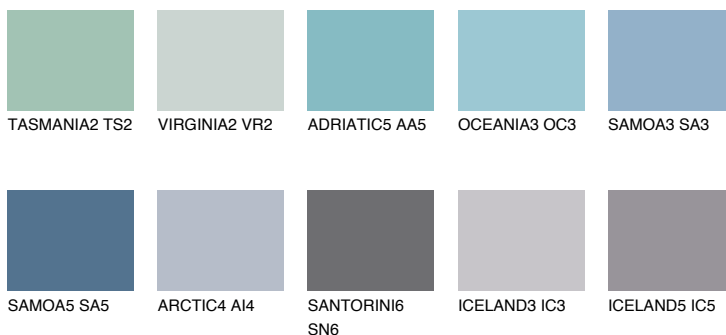

SAMOA4 SA4

☀️ 30% **TSR 34%**

Ngjyrat që përputhen

NGJYRAT

Intenzive

Për më shumë informata për materialet dekorative dhe ngjyrat shkoni tek

webfaqja

www.ceresit.al