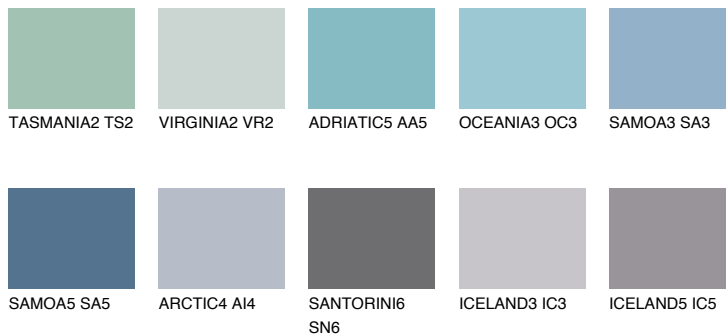

**SAMOA4 SA4**☀️ 30%    **TSR 34%****Ngjyrat që përputhen****NGJYRAT****Intenzive**

Për më shumë informata për materialet dekorative dhe ngjyrat shkoni tek

webfaqja

[www.ceresit.al](http://www.ceresit.al)

\*Ngjyrat e paraqitura u referohen materialeve dekorative dhe ngjyrave të ofruara nga Ceresit. Për shkak të përdorimit të teknikave digjitale, ekziston mundësia që ngjyrat e paraqitura nuk i përfaqësojnë ato origjinale, kështu që nuk mund të konsiderohen si paraqitje të besueshme të ngjyrave. Ju rekomandojmë të kontrolloni mostrat autentike të ngjyrave.