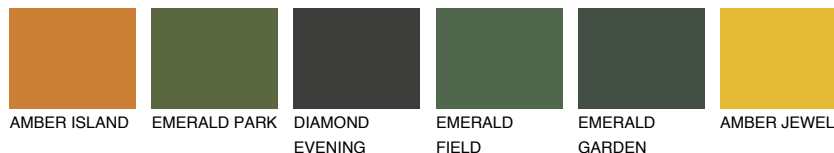

**COLUMBIA4 CL4**☀️ 32% **TSR 30%****Ngjyrat që përputhen****NGJYRAT****Intenzive**

Për më shumë informata për materialet dekorative dhe ngjyrat shkoni tek

webfaqja

www.ceresit.al

*Ngjyrat e paraqitura u referohen materialeve dekorative dhe ngjyrave të ofruara nga Ceresit. Për shkak të përdorimit të teknikave digjitale, ekziston mundësia që ngjyrat e paraqitura nuk i përfaqësojnë ato origjinale, kështu që nuk mund të konsiderohen si paraqitje të besueshme të ngjyrave. Ju rekomandojmë të kontrolloni mostrat autentike të ngjyrave.