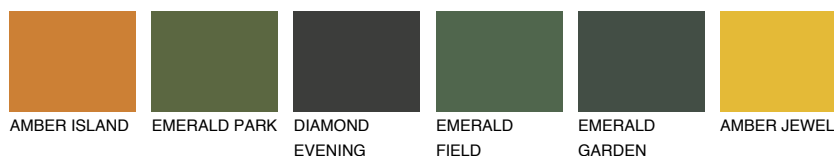

**COLUMBIA4 CL4**☀️ 32% **TSR 30%****Ngjyrat që përputhen****NGJYRAT****Intenzive**

Për më shumë informata për materialet dekorative dhe ngjyrat shkoni tek

webfaqja

www.ceresit.al

*Ngjyrat e paraqitura u referohen materialeve dekorative dhe ngjyrave të ofruara nga Ceresit. Për shkak të përdorimit të teknikave digjitale, ekziston mundësia që ngjyrat e paraqitura nuk i përfaqësojnë ato origjinale, kështu që nuk mund të konsiderohen si paraqitje të besueshme të ngjyrave. Ju rekomandojmë të kontrolloni mostrat autentike të ngjyrave.