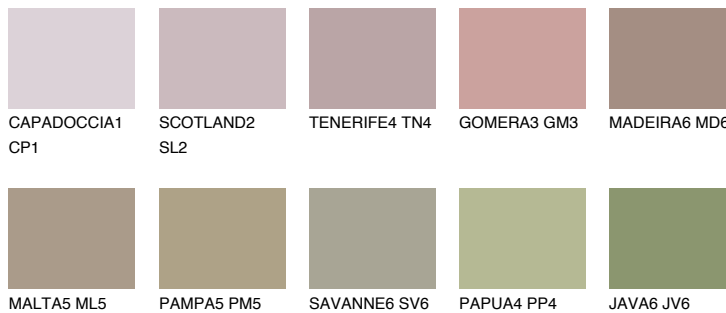

**COLUMBIA4 CL4**☀️ 32% **TSR 30%****Ngjyrat që përputhen****NGJYRAT****Intenzive**

Për më shumë informata për materialet dekorative dhe ngjyrat shkoni tek

webfaqja

www.ceresit.al

*Ngjyrat e paraqitura u referohen materialeve dekorative dhe ngjyrave të ofruara nga Ceresit. Për shkak të përdorimit të teknikave digjitale, ekziston mundësia që ngjyrat e paraqitura nuk i përfaqësojnë ato origjinale, kështu që nuk mund të konsiderohen si paraqitje të besueshme të ngjyrave. Ju rekomandojmë të kontrolloni mostrat autentike të ngjyrave.